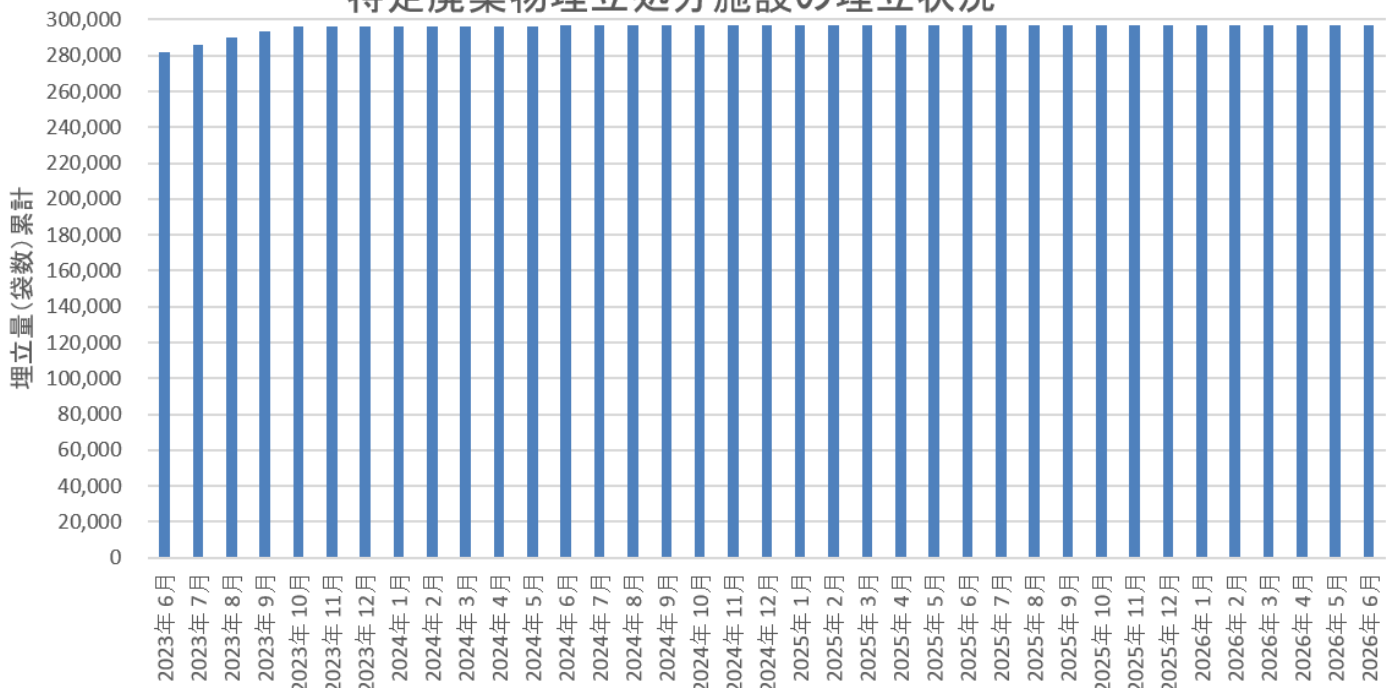

特定廃棄物埋立処分施設の埋立状況

・6月末時点で、296,972袋を特定廃棄物埋立処分施設で埋め立てしました。

●これまでの進捗状況

埋立量		
期間	実績 (袋)	累計 (袋)
2017年11月～2025年6月	296,810	296,810
2025年 7月	10	296,820
2025年 8月	10	296,830
2025年 9月	20	296,850
2025年 10月	20	296,870
2025年 11月	10	296,880
2025年 12月	10	296,890
2026年 1月	10	296,900
2026年 2月	20	296,920
2026年 3月	22	296,942
2026年 4月	0	296,942
2026年 5月	15	296,957
2026年 6月	15	296,972

特定廃棄物埋立処分施設の埋立状況

※埋立ては平日のみ実施しています。

※埋立量(袋数)は天候や調整状況により変動します。