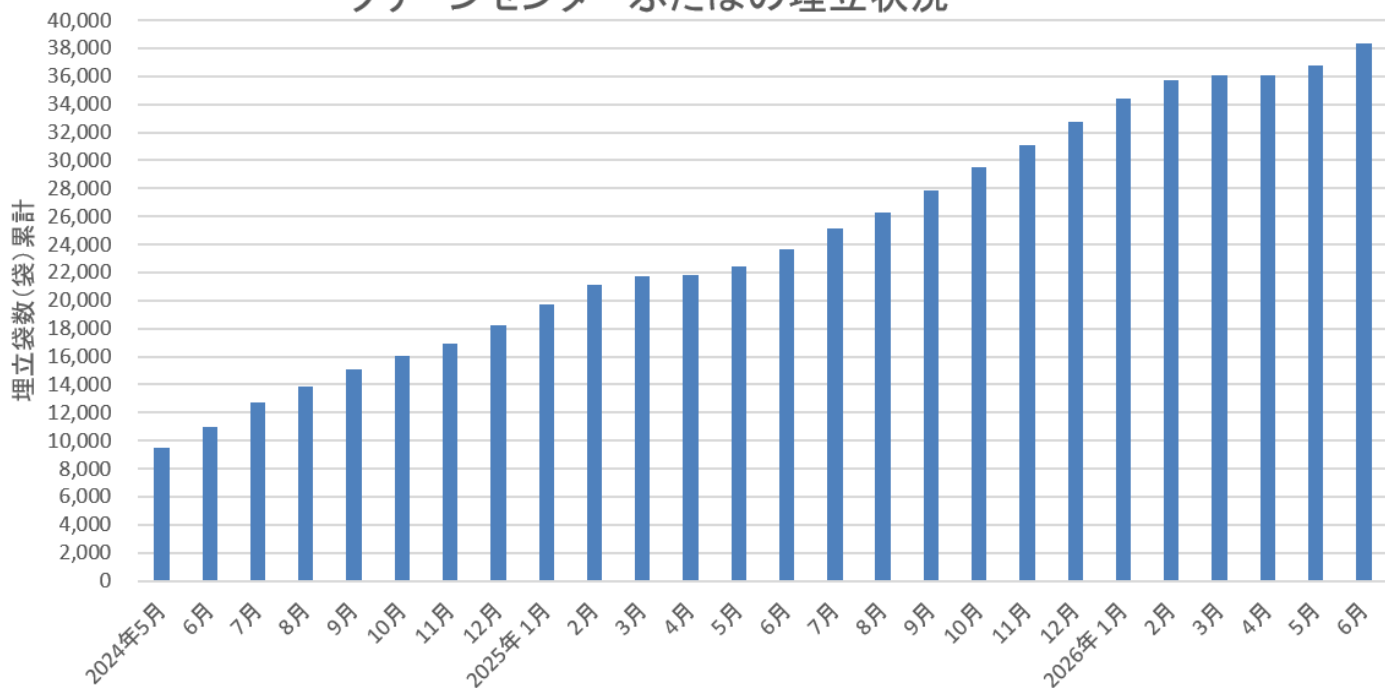

クリーンセンターふたばの埋立状況

・6月末時点で、38,317袋をクリーンセンターふたばに埋め立てました。

●これまでの進捗状況

埋立袋数		
期間	実績（袋）	累計（袋）
2023年6月～2025年6月	23,617	23,617
2025年7月	1,516	25,133
2025年8月	1,156	26,289
2025年9月	1,572	27,861
2025年10月	1,614	29,475
2025年11月	1,620	31,095
2025年12月	1,634	32,729
2026年1月	1,664	34,393
2026年2月	1,364	35,757
2026年3月	332	36,089
2026年4月	0	36,089
2026年5月	704	36,793
2026年6月	1,524	38,317

クリーンセンターふたばの埋立状況

※埋立ては平日のみ実施しています。

※埋立袋数（袋）は天候や調整状況により変動します。