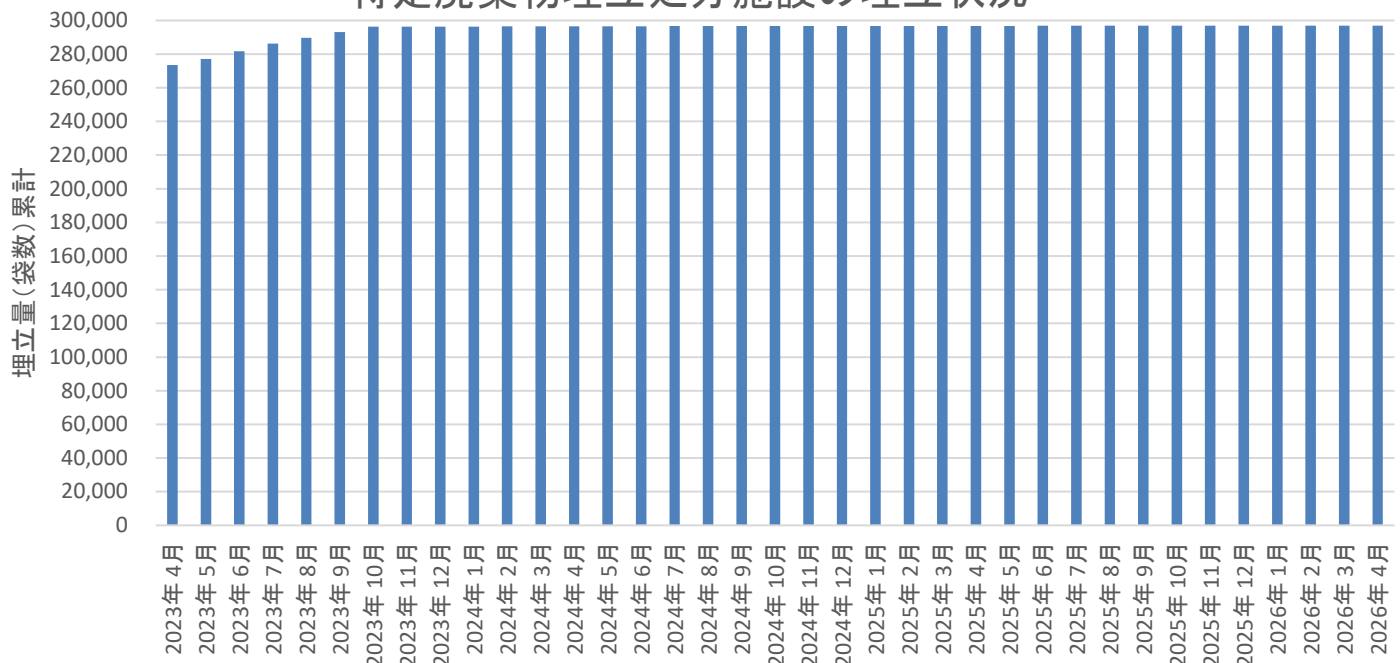

特定廃棄物埋立処分施設の埋立状況

・4月末時点で、296,942袋を特定廃棄物埋立処分施設で埋め立てしました。

●これまでの進捗状況

埋立量		
期間	実績 (袋)	累計 (袋)
2017年11月～2025年4月	296,790	296,790
2025年 5月	10	296,800
2025年 6月	10	296,810
2025年 7月	10	296,820
2025年 8月	10	296,830
2025年 9月	20	296,850
2025年 10月	20	296,870
2025年 11月	10	296,880
2025年 12月	10	296,890
2026年 1月	10	296,900
2026年 2月	20	296,920
2026年 3月	22	296,942
2026年 4月	0	296,942

特定廃棄物埋立処分施設の埋立状況

※埋立は平日のみ実施しています。

※埋立量(袋数)は天候や調整状況により変動します。