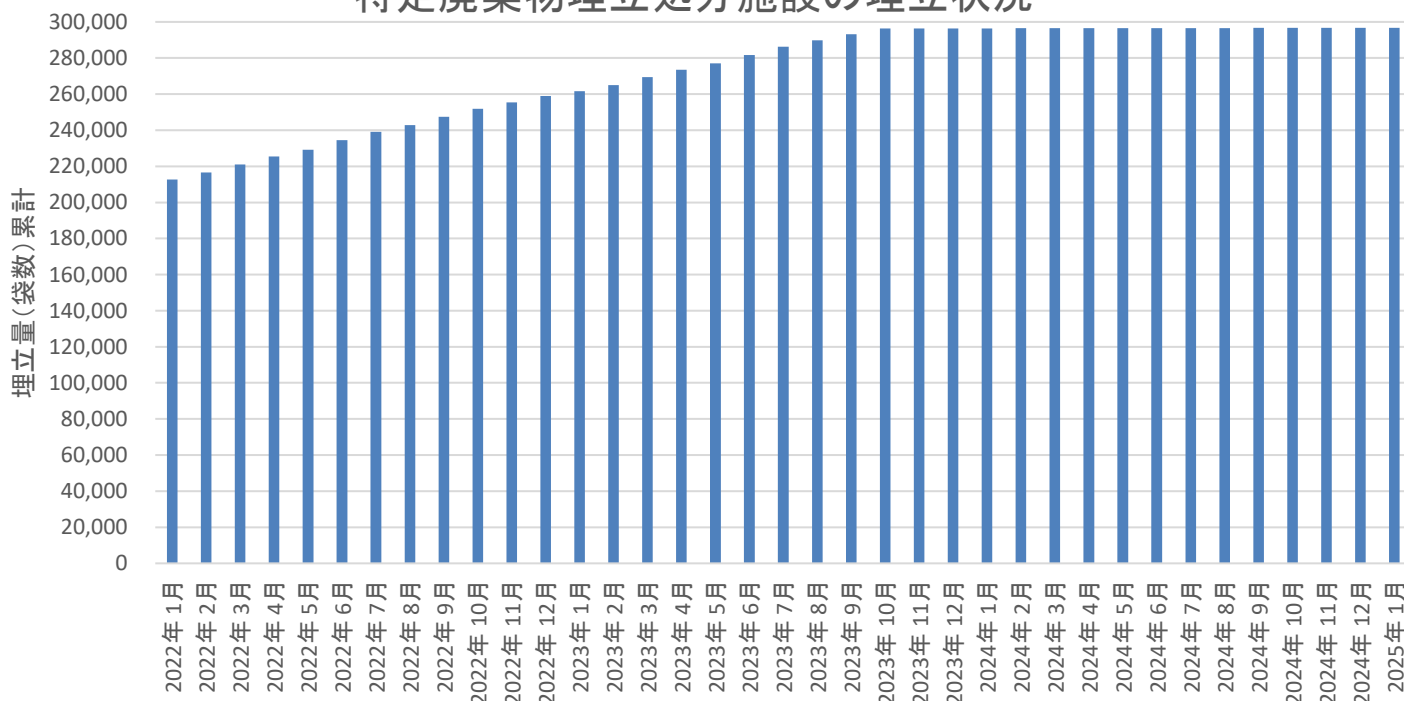

特定廃棄物埋立処分施設の埋立状況

・1月末時点で、296,740袋を特定廃棄物埋立処分施設で埋め立てしました。

●これまでの進捗状況

埋立量		
期間	実績 (袋)	累計 (袋)
2017年11月～2024年1月	296,375	296,375
2024年 2月	150	296,525
2024年 3月	0	296,525
2024年 4月	0	296,525
2024年 5月	0	296,525
2024年 6月	40	296,565
2024年 7月	55	296,620
2024年 8月	10	296,630
2024年 9月	30	296,660
2024年 10月	20	296,680
2024年 11月	20	296,700
2024年 12月	20	296,720
2025年 1月	20	296,740

特定廃棄物埋立処分施設の埋立状況

※埋立ては平日のみ実施しています。

※埋立量 (袋数) は天候や調整状況により変動します。