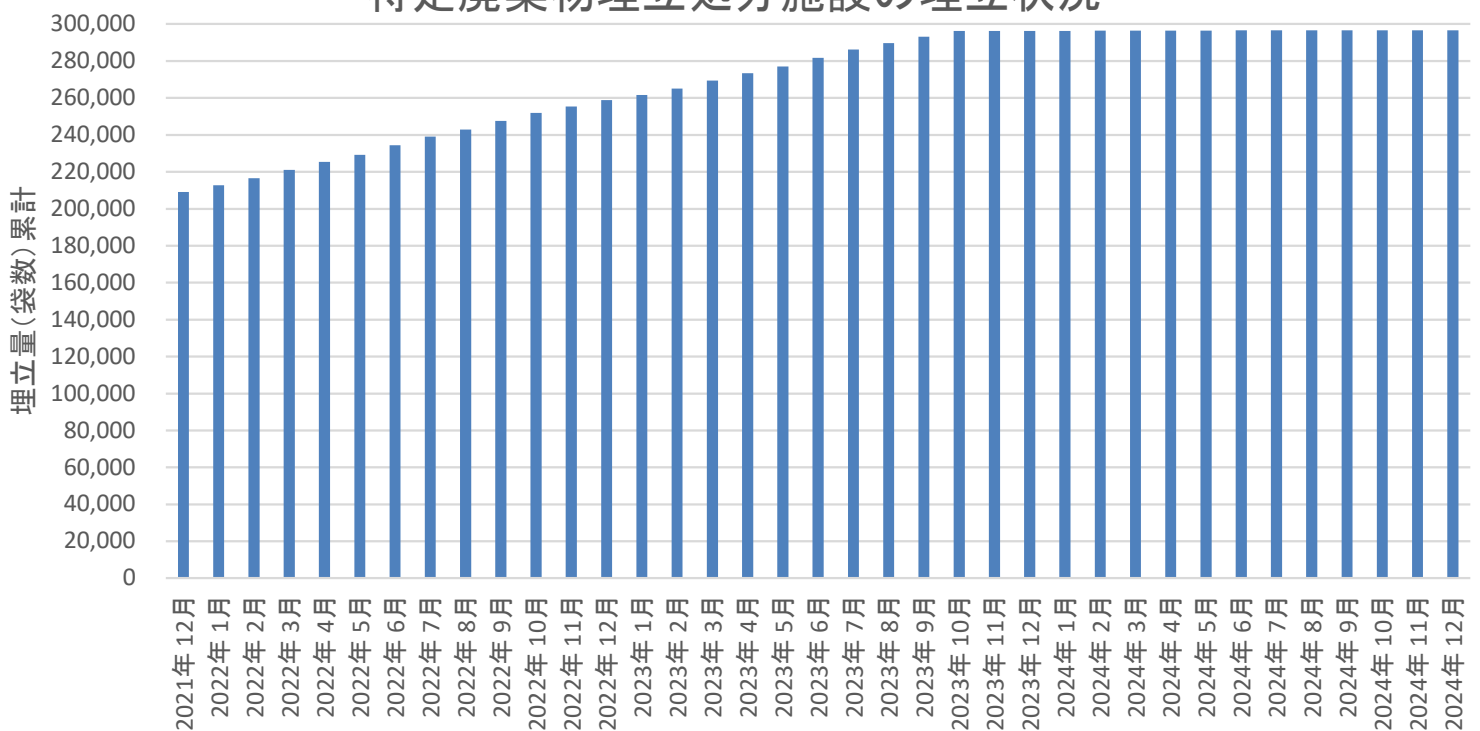

特定廃棄物埋立処分施設の埋立状況

・ 12月末時点で、296,720袋を特定廃棄物埋立処分施設で埋め立てしました。

●これまでの進捗状況

期間	埋立量	
	実績 (袋)	累計 (袋)
2017年11月～2023年12月	296,375	296,375
2024年 1月	0	296,375
2024年 2月	150	296,525
2024年 3月	0	296,525
2024年 4月	0	296,525
2024年 5月	0	296,525
2024年 6月	40	296,565
2024年 7月	55	296,620
2024年 8月	10	296,630
2024年 9月	30	296,660
2024年 10月	20	296,680
2024年 11月	20	296,700
2024年 12月	20	296,720

特定廃棄物埋立処分施設の埋立状況

※埋立ては平日のみ実施しています。

※埋立量(袋数)は天候や調整状況により変動します。