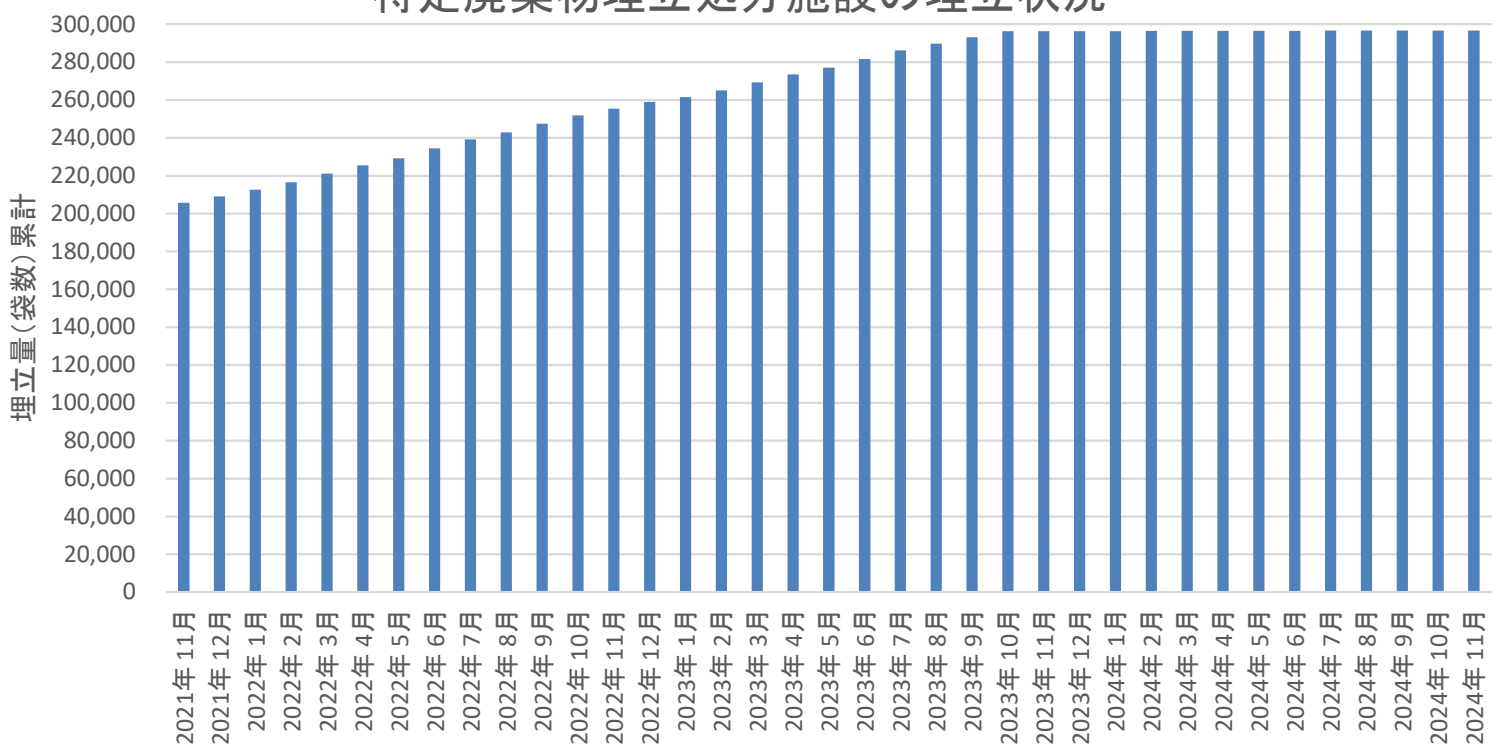

特定廃棄物埋立処分施設の埋立状況

・ 11月末時点で、296,700袋を特定廃棄物埋立処分施設で埋め立てしました。

●これまでの進捗状況

期間	埋立量	
	実績 (袋)	累計 (袋)
2017年11月～2023年11月	296,375	296,375
2023年 12月	0	296,375
2024年 1月	0	296,375
2024年 2月	150	296,525
2024年 3月	0	296,525
2024年 4月	0	296,525
2024年 5月	0	296,525
2024年 6月	40	296,565
2024年 7月	55	296,620
2024年 8月	10	296,630
2024年 9月	30	296,660
2024年 10月	20	296,680
2024年 11月	20	296,700

特定廃棄物埋立処分施設の埋立状況

※埋立ては平日のみ実施しています。

※埋立量(袋数)は天候や調整状況により変動します。