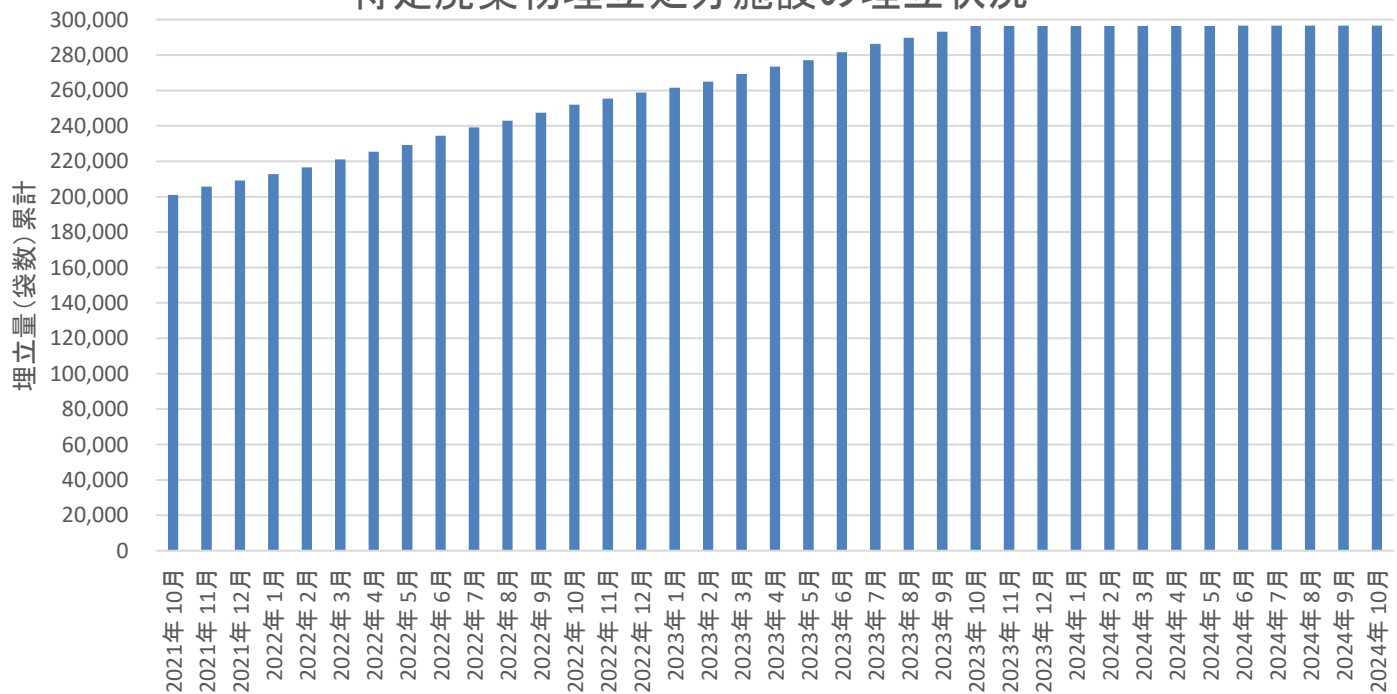

特定廃棄物埋立処分施設の埋立状況

・10月末時点で、296,680袋を特定廃棄物埋立処分施設で埋め立てしました。

●これまでの進捗状況

埋立量		
期間	実績 (袋)	累計 (袋)
2017年11月～2023年10月	296,375	296,375
2023年 11月	0	296,375
2023年 12月	0	296,375
2024年 1月	0	296,375
2024年 2月	150	296,525
2024年 3月	0	296,525
2024年 4月	0	296,525
2024年 5月	0	296,525
2024年 6月	40	296,565
2024年 7月	55	296,620
2024年 8月	10	296,630
2024年 9月	30	296,660
2024年 10月	20	296,680

特定廃棄物埋立処分施設の埋立状況

※埋立ては平日のみ実施しています。

※埋立量(袋数)は天候や調整状況により変動します。