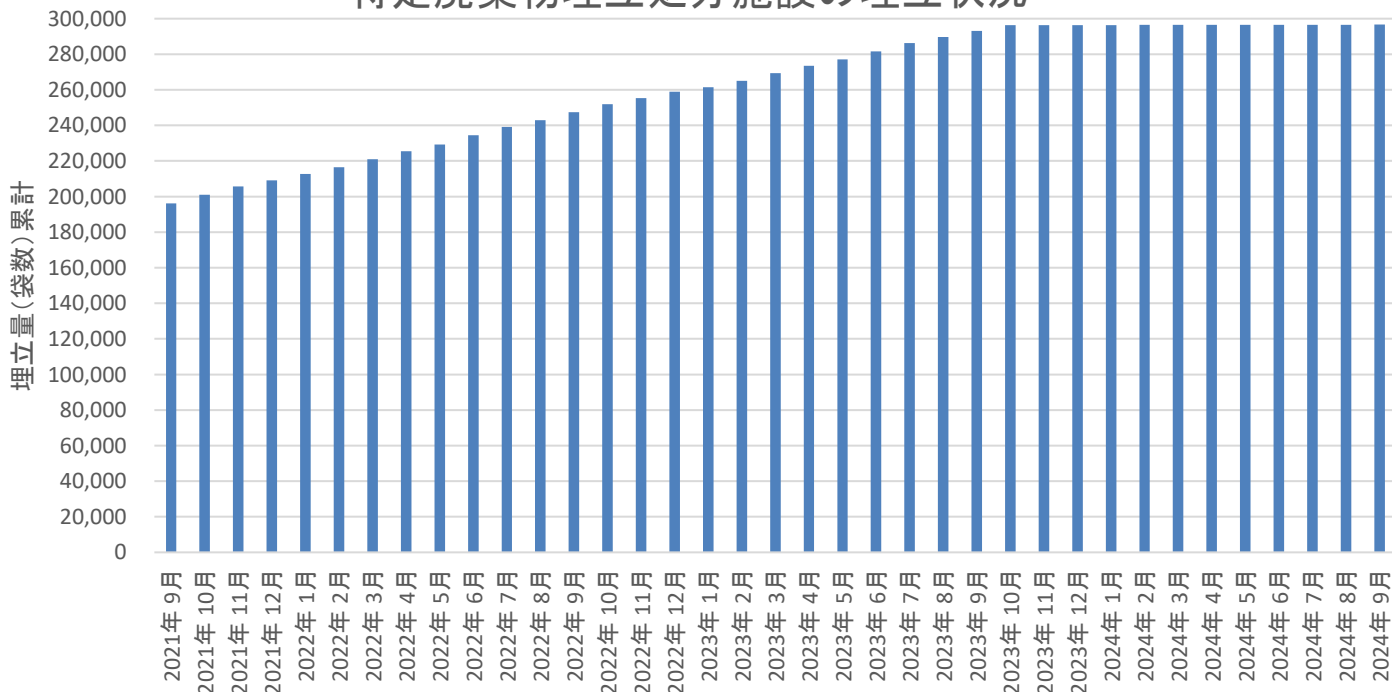

特定廃棄物埋立処分施設の埋立状況

・9月末時点で、296,660袋を特定廃棄物埋立処分施設で埋め立てしました。

●これまでの進捗状況

埋立量		
期間	実績 (袋)	累計 (袋)
2017年11月～2023年9月	293,165	293,165
2023年 10月	3,210	296,375
2023年 11月	0	296,375
2023年 12月	0	296,375
2024年 1月	0	296,375
2024年 2月	150	296,525
2024年 3月	0	296,525
2024年 4月	0	296,525
2024年 5月	0	296,525
2024年 6月	40	296,565
2024年 7月	55	296,620
2024年 8月	10	296,630
2024年 9月	30	296,660

特定廃棄物埋立処分施設の埋立状況

※埋立ては平日のみ実施しています。

※埋立量 (袋数) は天候や調整状況により変動します。