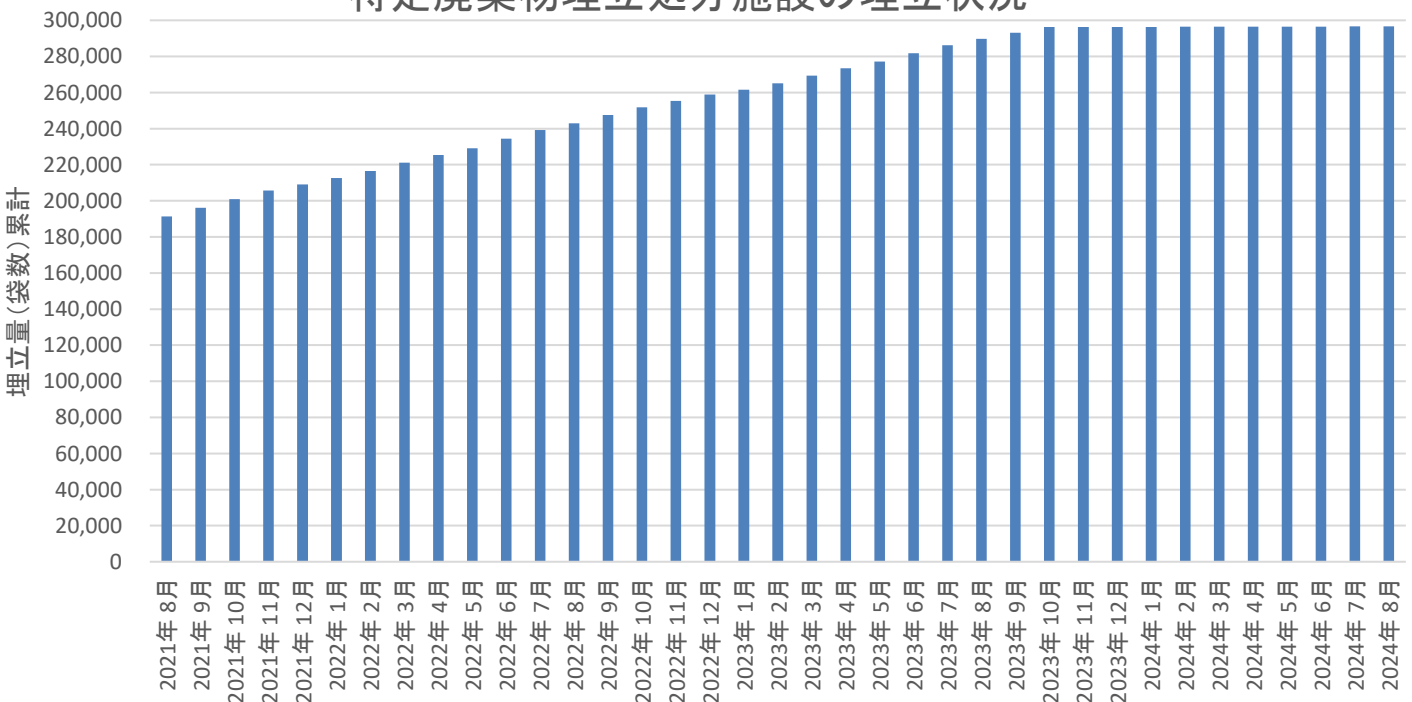

特定廃棄物埋立処分施設の埋立状況

・8月末時点で、296,630袋を特定廃棄物埋立処分施設で埋め立てしました。

●これまでの進捗状況

埋立量		
期間	実績 (袋)	累計 (袋)
2017年11月～2023年8月	289,767	289,767
2023年 9月	3,398	293,165
2023年 10月	3,210	296,375
2023年 11月	0	296,375
2023年 12月	0	296,375
2024年 1月	0	296,375
2024年 2月	150	296,525
2024年 3月	0	296,525
2024年 4月	0	296,525
2024年 5月	0	296,525
2024年 6月	40	296,565
2024年 7月	55	296,620
2024年 8月	10	296,630

特定廃棄物埋立処分施設の埋立状況

※埋立ては平日のみ実施しています。

※埋立量 (袋数) は天候や調整状況により変動します。