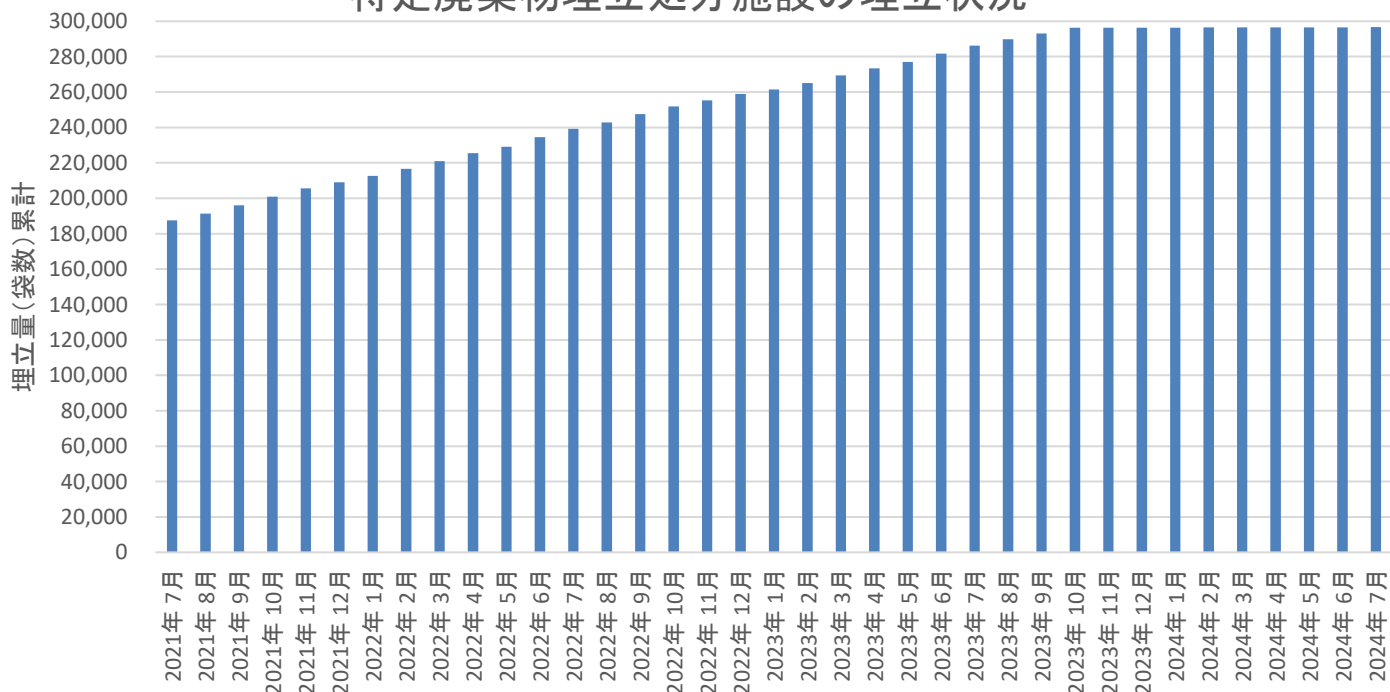

特定廃棄物埋立処分施設の埋立状況

・7月末時点で、296,620袋を特定廃棄物埋立処分施設で埋め立てしました。

●これまでの進捗状況

埋立量		
期間	実績 (袋)	累計 (袋)
2017年11月～2023年7月	286,264	286,264
2023年 8月	3,503	289,767
2023年 9月	3,398	293,165
2023年 10月	3,210	296,375
2023年 11月	0	296,375
2023年 12月	0	296,375
2024年 1月	0	296,375
2024年 2月	150	296,525
2024年 3月	0	296,525
2024年 4月	0	296,525
2024年 5月	0	296,525
2024年 6月	40	296,565
2024年 7月	55	296,620

特定廃棄物埋立処分施設の埋立状況

※埋立ては平日のみ実施しています。

※埋立量(袋数)は天候や調整状況により変動します。