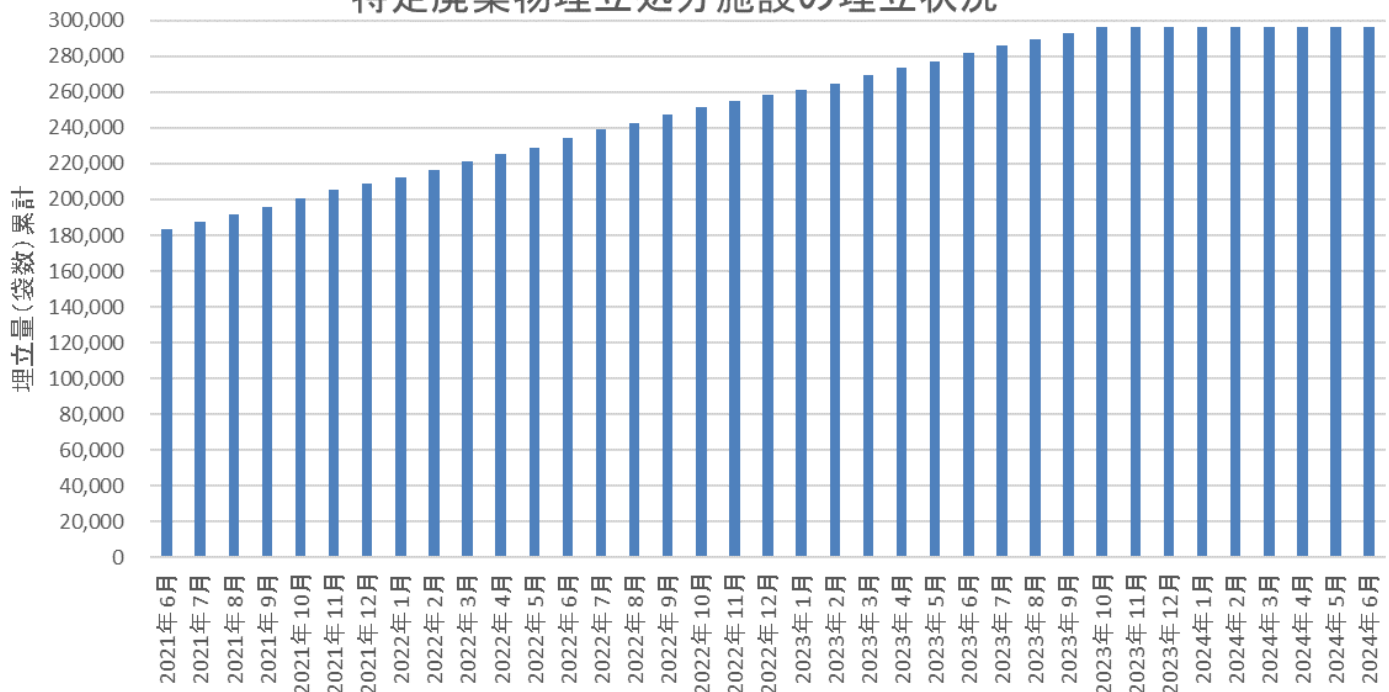

特定廃棄物埋立処分施設の埋立状況

・6月末時点で、296,565袋を特定廃棄物埋立処分施設で埋め立てしました。

●これまでの進捗状況

埋立量		
期間	実績 (袋)	累計 (袋)
2017年11月～2023年6月	281,693	281,693
2023年 7月	4,571	286,264
2023年 8月	3,503	289,767
2023年 9月	3,398	293,165
2023年 10月	3,210	296,375
2023年 11月	0	296,375
2023年 12月	0	296,375
2024年 1月	0	296,375
2024年 2月	150	296,525
2024年 3月	0	296,525
2024年 4月	0	296,525
2024年 5月	0	296,525
2024年 6月	40	296,565

特定廃棄物埋立処分施設の埋立状況

※埋立ては平日のみ実施しています。

※埋立量(袋数)は天候や調整状況により変動します。