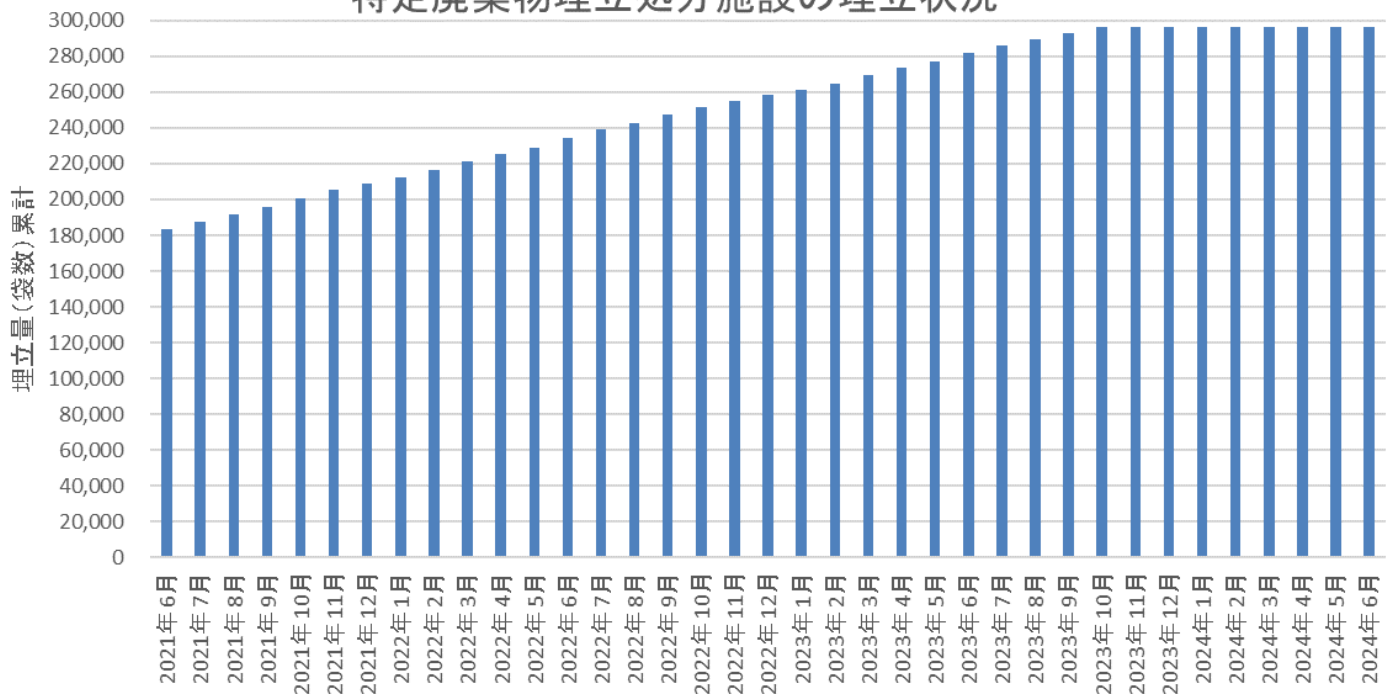

特定廃棄物埋立処分施設の埋立状況

・6月末時点で、296,580袋を特定廃棄物埋立処分施設で埋め立てしました。

●これまでの進捗状況

埋立量		
期間	実績 (袋)	累計 (袋)
2017年11月～2023年6月	281,693	281,693
2023年 7月	4,571	286,264
2023年 8月	3,503	289,767
2023年 9月	3,398	293,165
2023年 10月	3,210	296,375
2023年 11月	0	296,375
2023年 12月	0	296,375
2024年 1月	0	296,375
2024年 2月	150	296,525
2024年 3月	0	296,525
2024年 4月	0	296,525
2024年 5月	0	296,525
2024年 6月	55	296,580

特定廃棄物埋立処分施設の埋立状況

※埋立ては平日のみ実施しています。

※埋立量(袋数)は天候や調整状況により変動します。