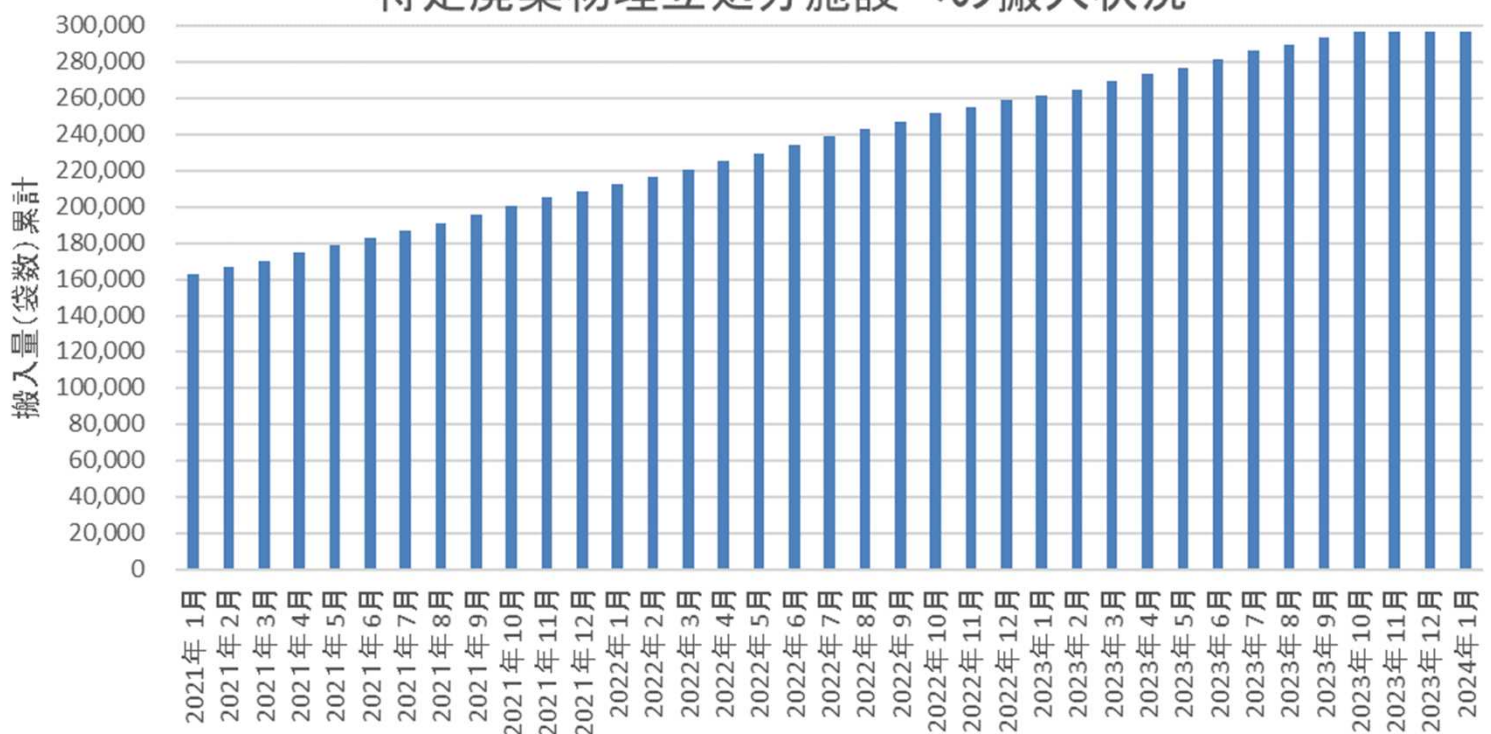

特定廃棄物埋立処分施設への搬入状況

・1月末時点で、296,375袋を特定廃棄物埋立処分施設へ搬入しました。

●これまでの進捗状況

期間	搬入量	
	実績 (袋)	累計 (袋)
2017年11月～2023年1月	261,551	261,551
2023年 2月	3,472	265,023
2023年 3月	4,353	269,376
2023年 4月	4,066	273,442
2023年 5月	3,653	277,095
2023年 6月	4,598	281,693
2023年 7月	4,571	286,264
2023年 8月	3,503	289,767
2023年 9月	3,398	293,165
2023年 10月	3,210	296,375
2023年 11月	0	296,375
2023年 12月	0	296,375
2024年 1月	0	296,375

特定廃棄物埋立処分施設への搬入状況

※次回の搬入は、2024年2月を予定しています。

※搬入は平日のみ実施しています。

※搬入量（袋数）は天候や調整状況により変動します。