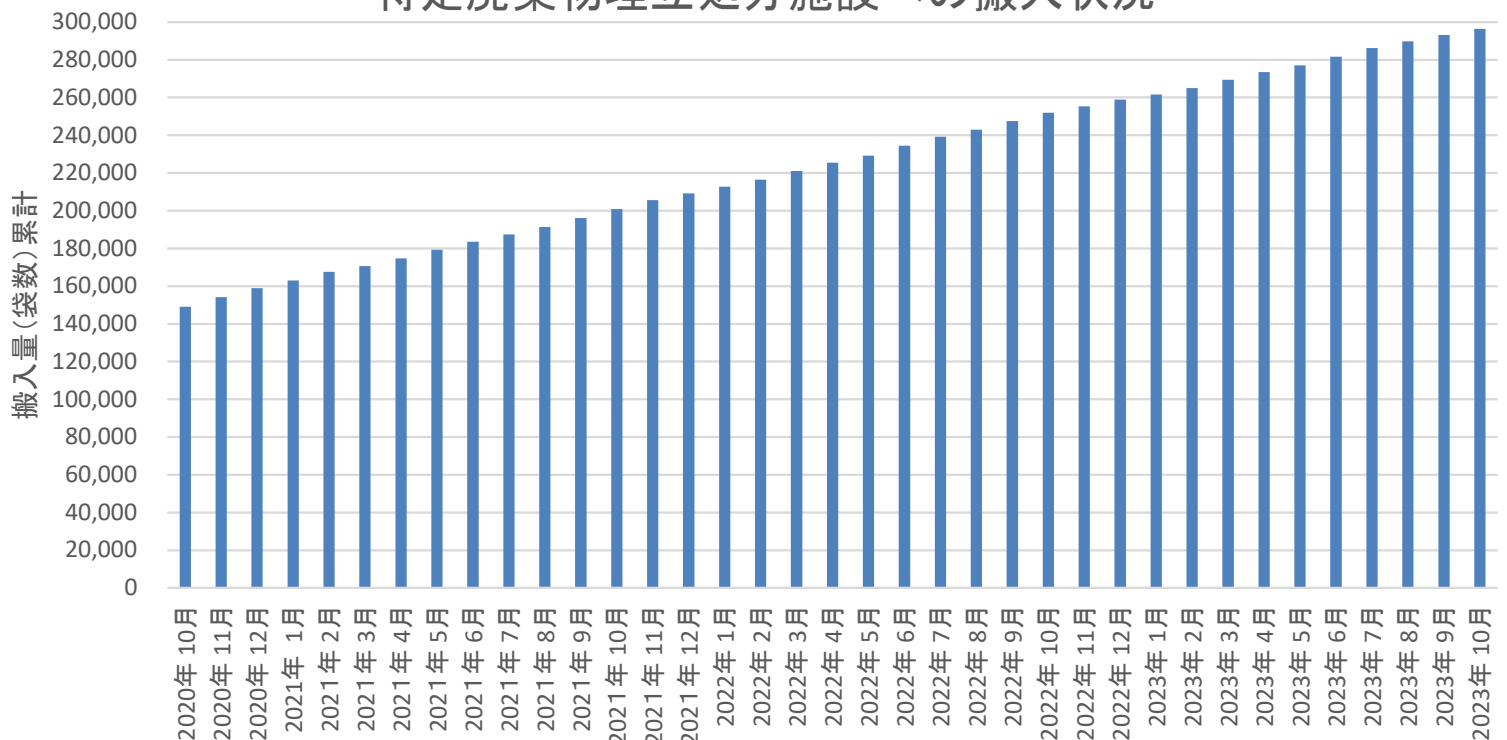

特定廃棄物埋立処分施設への搬入状況

・10月末時点で、296,375袋を特定廃棄物埋立処分施設へ搬入しました。

●これまでの進捗状況

期間	搬入量	
	実績 (袋)	累計 (袋)
2017年11月～2022年10月	251,885	251,885
2022年 11月	3,496	255,381
2022年 12月	3,525	258,906
2023年 1月	2,645	261,551
2023年 2月	3,472	265,023
2023年 3月	4,353	269,376
2023年 4月	4,066	273,442
2023年 5月	3,653	277,095
2023年 6月	4,598	281,693
2023年 7月	4,571	286,264
2023年 8月	3,503	289,767
2023年 9月	3,398	293,165
2023年 10月	3,210	296,375

特定廃棄物埋立処分施設への搬入状況

※搬入は平日のみ実施しています。

※搬入量 (袋数) は天候や調整状況により変動します。