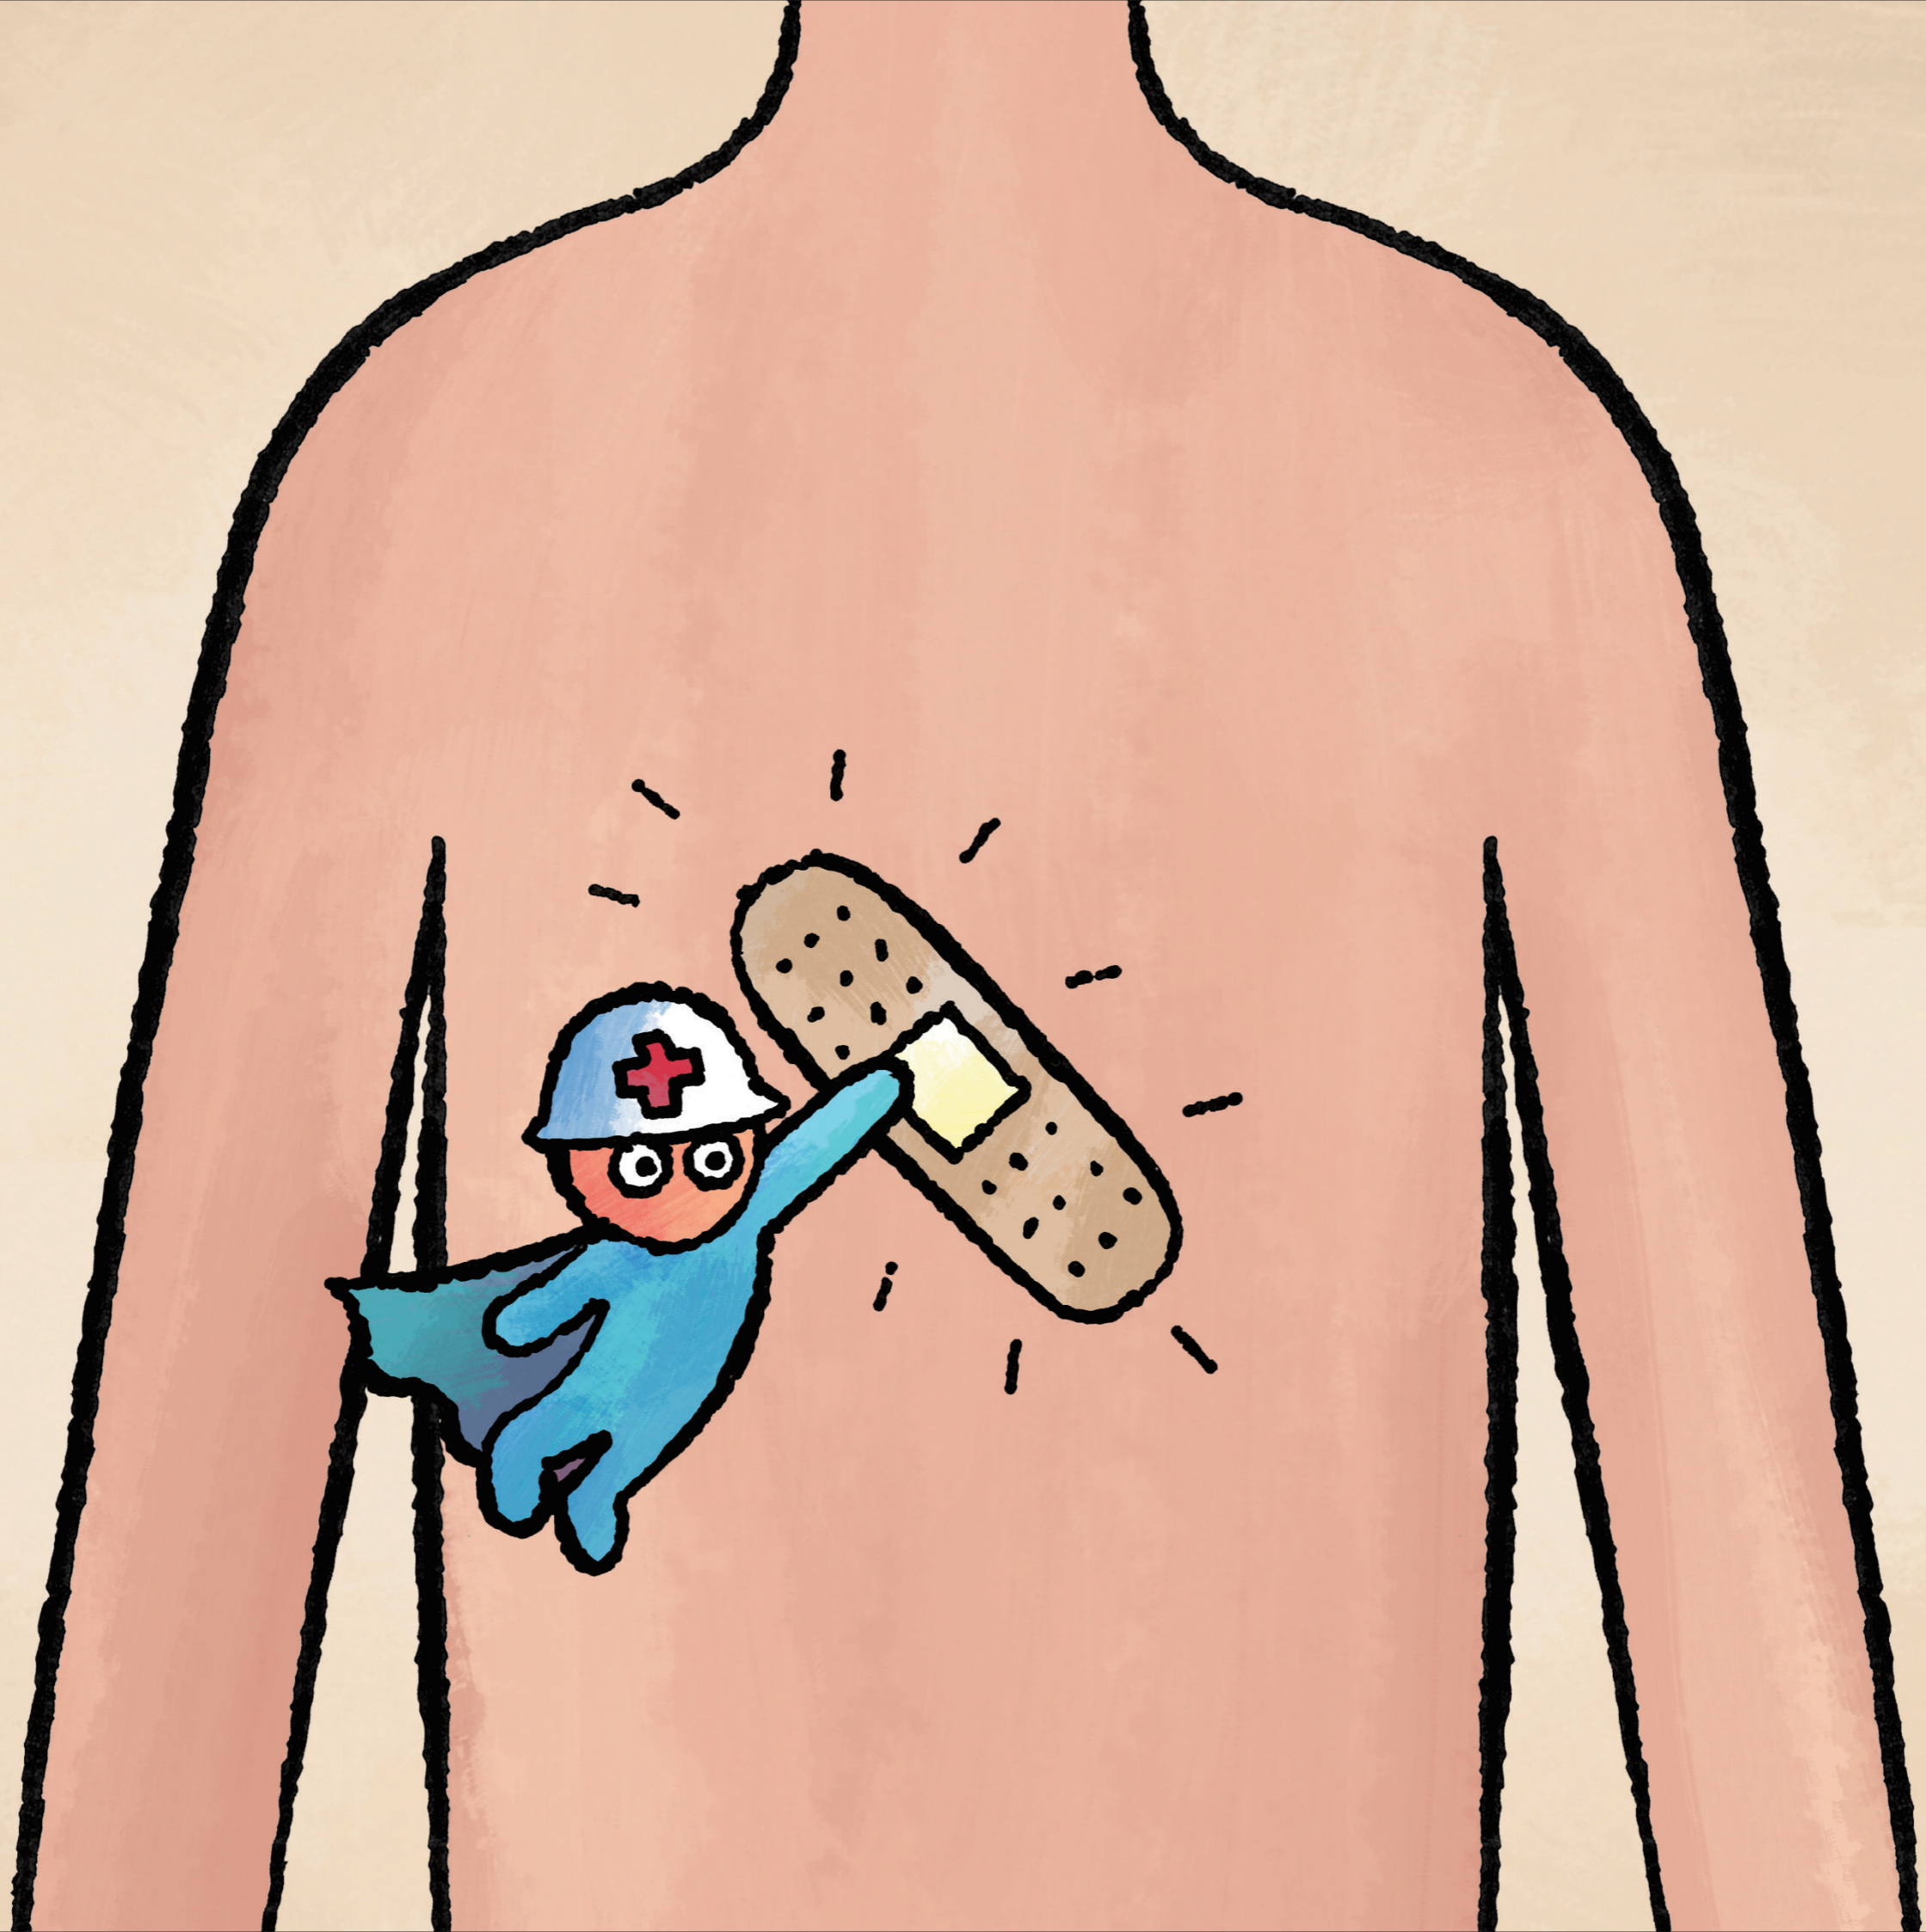

ふくろう先生の

ほうしやせん

ってどんななもの？

0.009 $\mu\text{Sv/h}$

FC 富士電機

+

警告
放射線計測器
測定値はあくまで目安です
詳細は取扱説明書をご覧ください