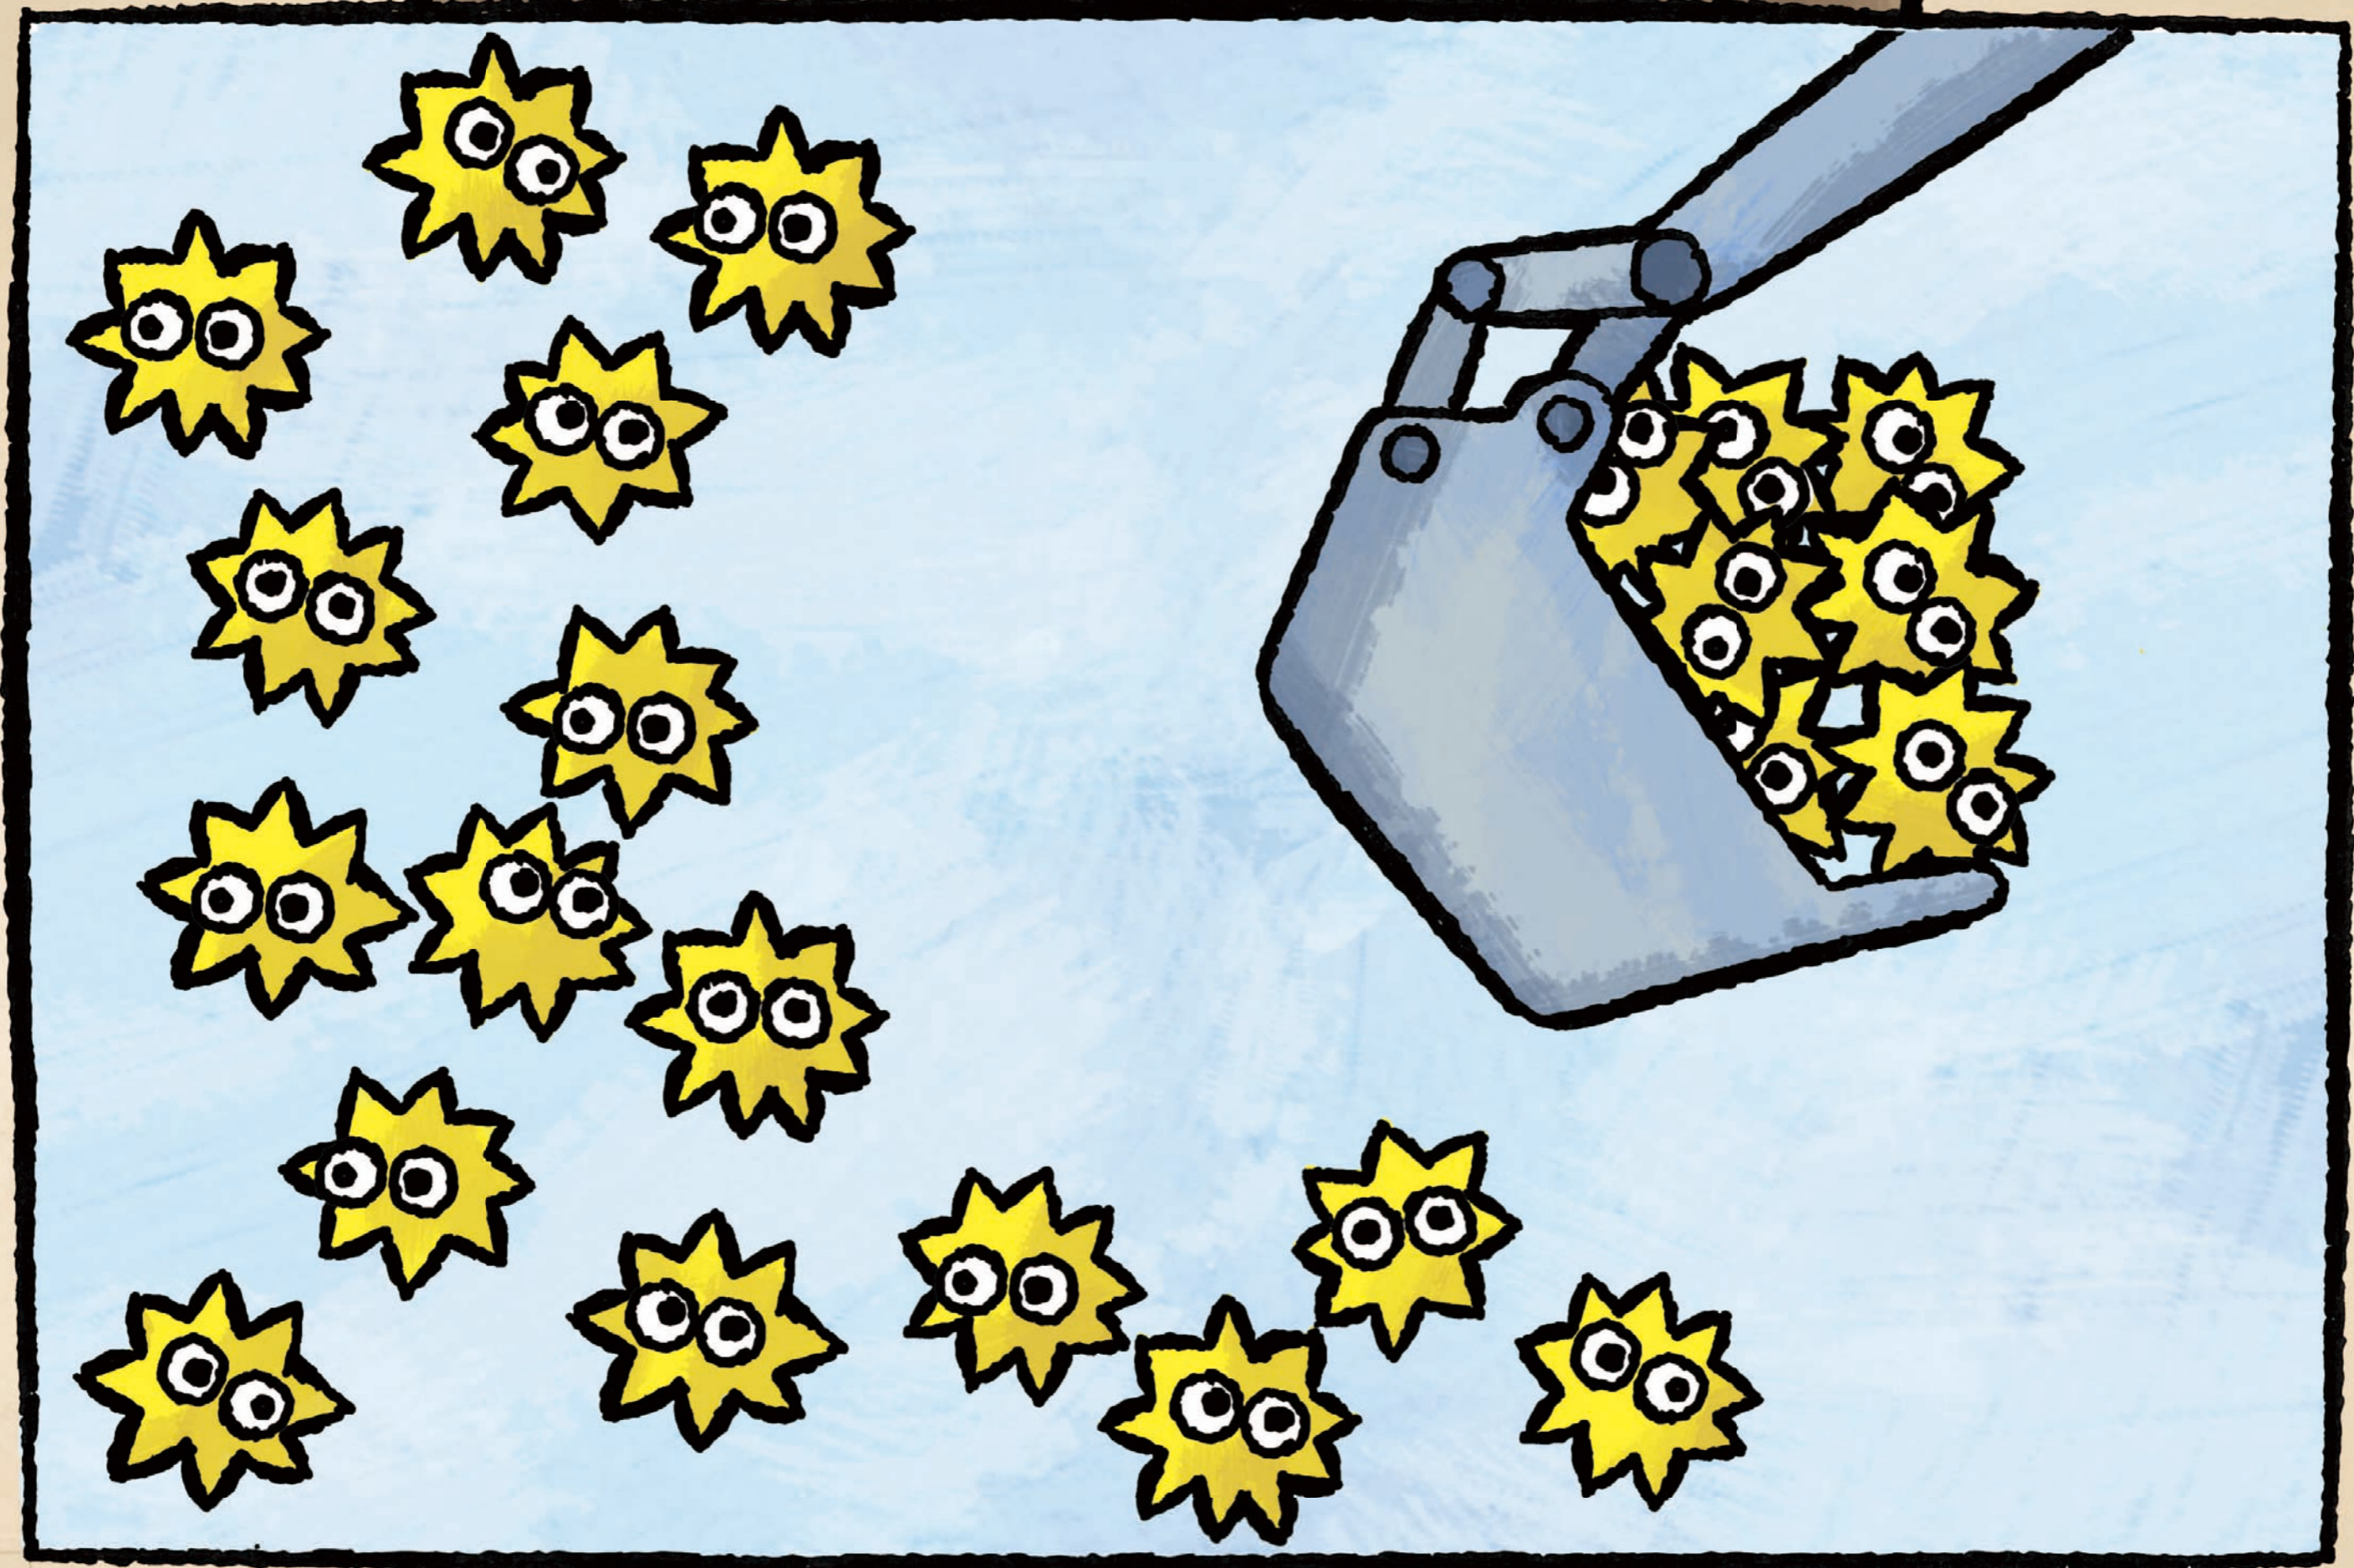

ふくろう先生の

ほうしやせん

ってどんななもの？

0.009 $\mu\text{Sv/h}$

FC 富士電機

+

警告
放射線計測器
測定値はあくまで目安です
詳細は取扱説明書をご覧ください