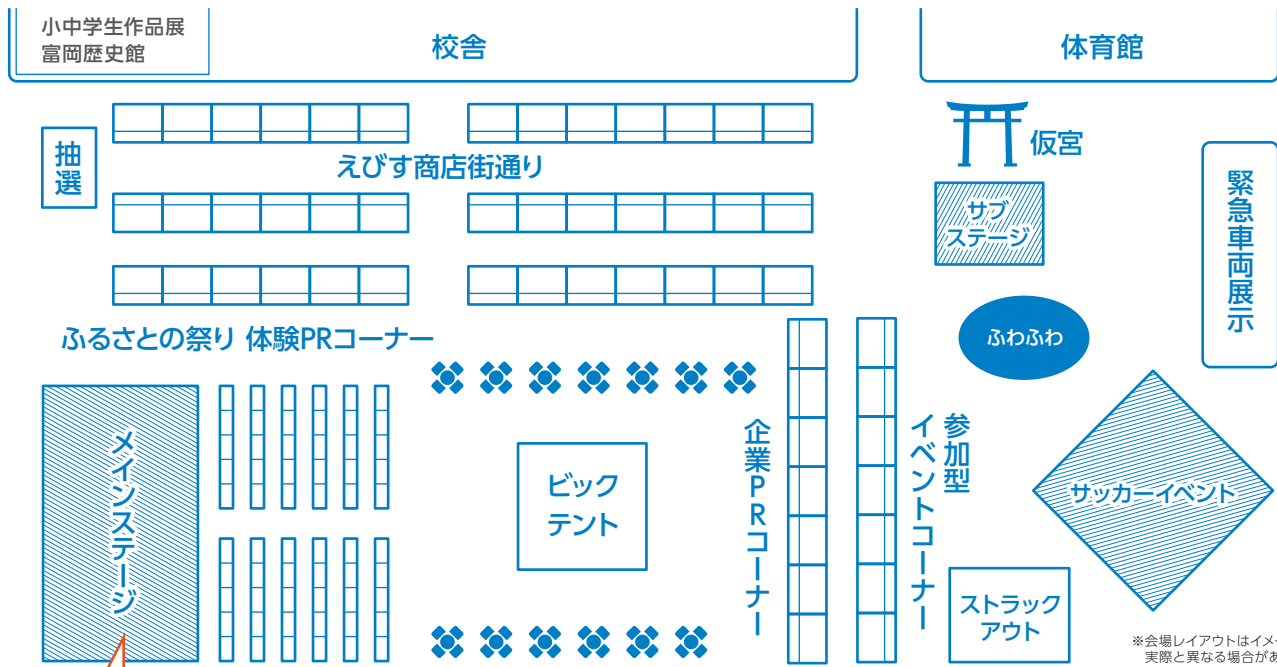

オリンピック・パラリンピックPR
ストラックアウトでパーフェクトに挑戦

お米ぴったり1kg 参加型イベントコーナー
新米を量ってぴったり1kgを目指そう(賞品付き)

抽選会 限定1000本 空クジなし
えびす商店街通りでもらえる抽選券2枚でガラポン抽選にチャレンジ!

小中学生作品展 富岡第一小学校 校舎内
絵画や書道など子供たちの力作が勢ぞろい

富岡歴史館 富岡第一小学校 校舎内
富岡町、えびす講市の歴史が一目で解る資料を展示

小さな実験室 参加型イベントコーナー
みんなで科学実験しよう!「リブルンふくしま」への見学つき

えびす顔の写真館 参加型イベントコーナー
プロがあなたを撮影します!記念のフォトを無料プレゼント

**かんたん!
「七福神おめん」づくり** 参加型イベントコーナー
オリジナルお面を手作りしておみやげに。お祭りを盛り上げよう!

メインステージイベント

11月10日

- 10:00 オープニングセレモニー
- 10:30 ふるさとの祭り
- 12:00 合唱
首都圏在住の皆さん「富岡応援隊」による合唱
- 12:30 大道芸人のパフォーマンス
出演：「のんびー&マリア」
- 13:00 ふるさとの祭り
- 14:30 えびす餅投げ大抽選会
抽選番号付きの餅を投げて抽選会を実施