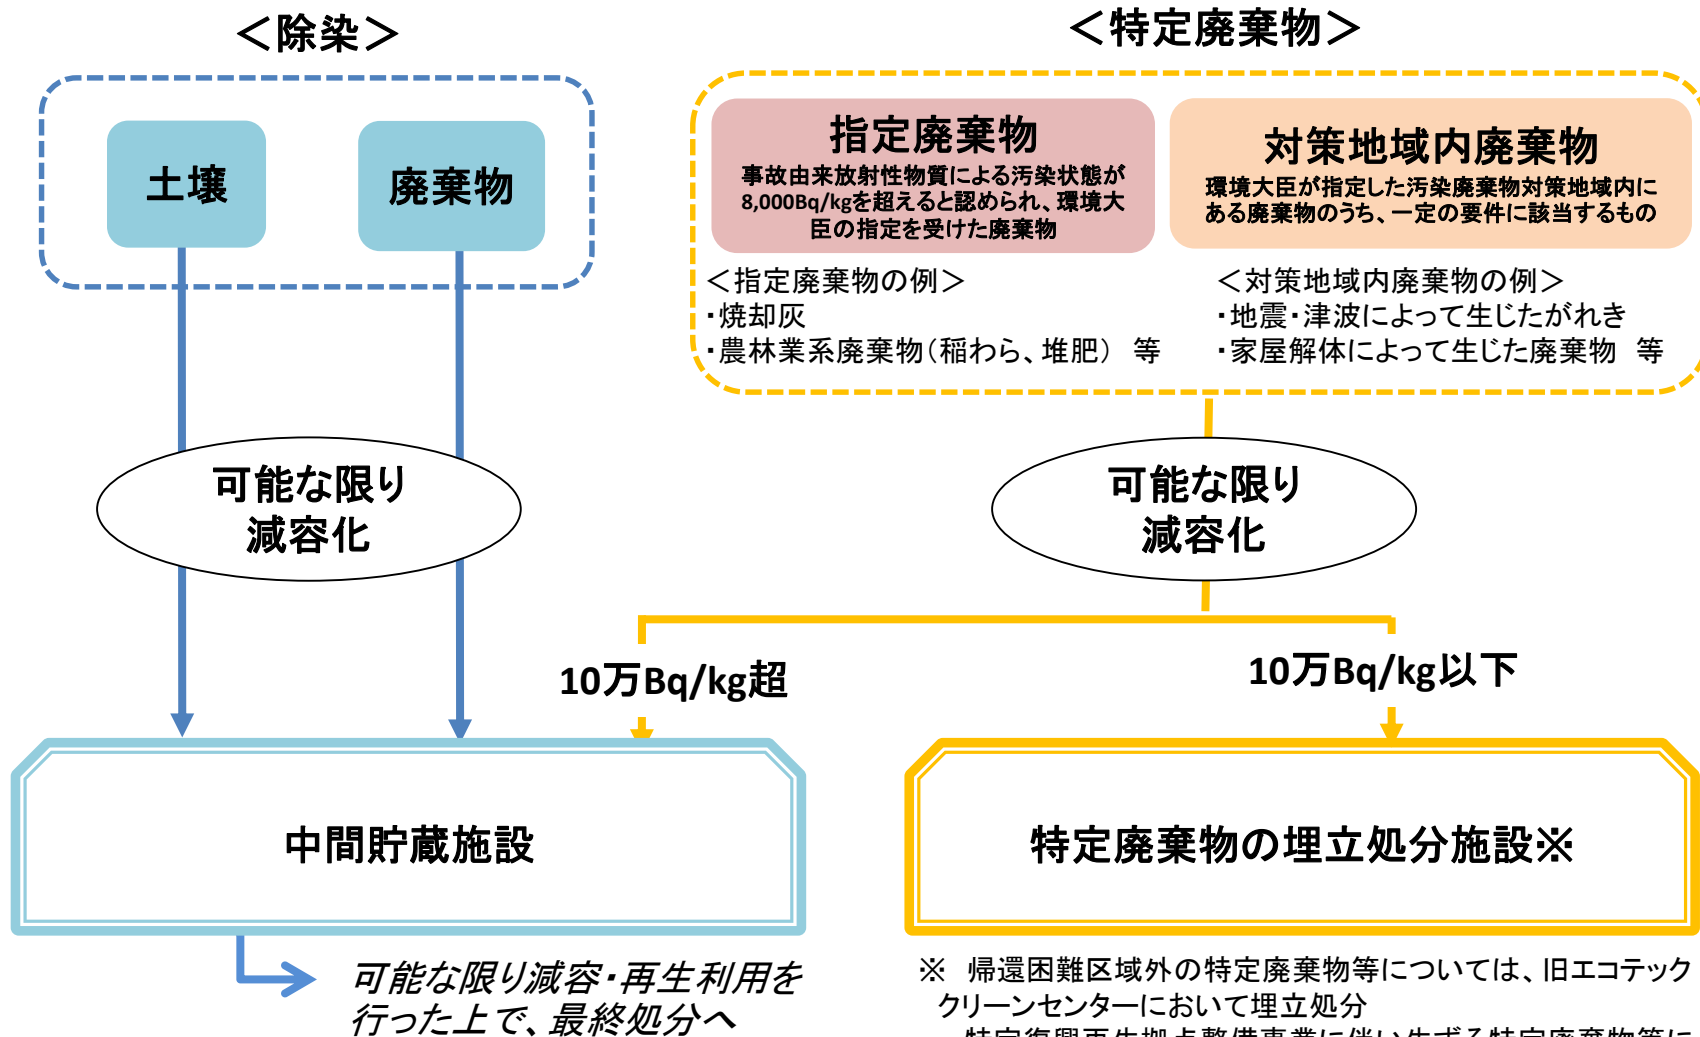

# 除去土壌等及び特定廃棄物の処理フロー(福島県)

注) 特定廃棄物以外の廃棄物については、廃棄物処理法の規定を適用。  
(一定の範囲については放射性物質汚染対処特別措置法に基づく基準も適用。)