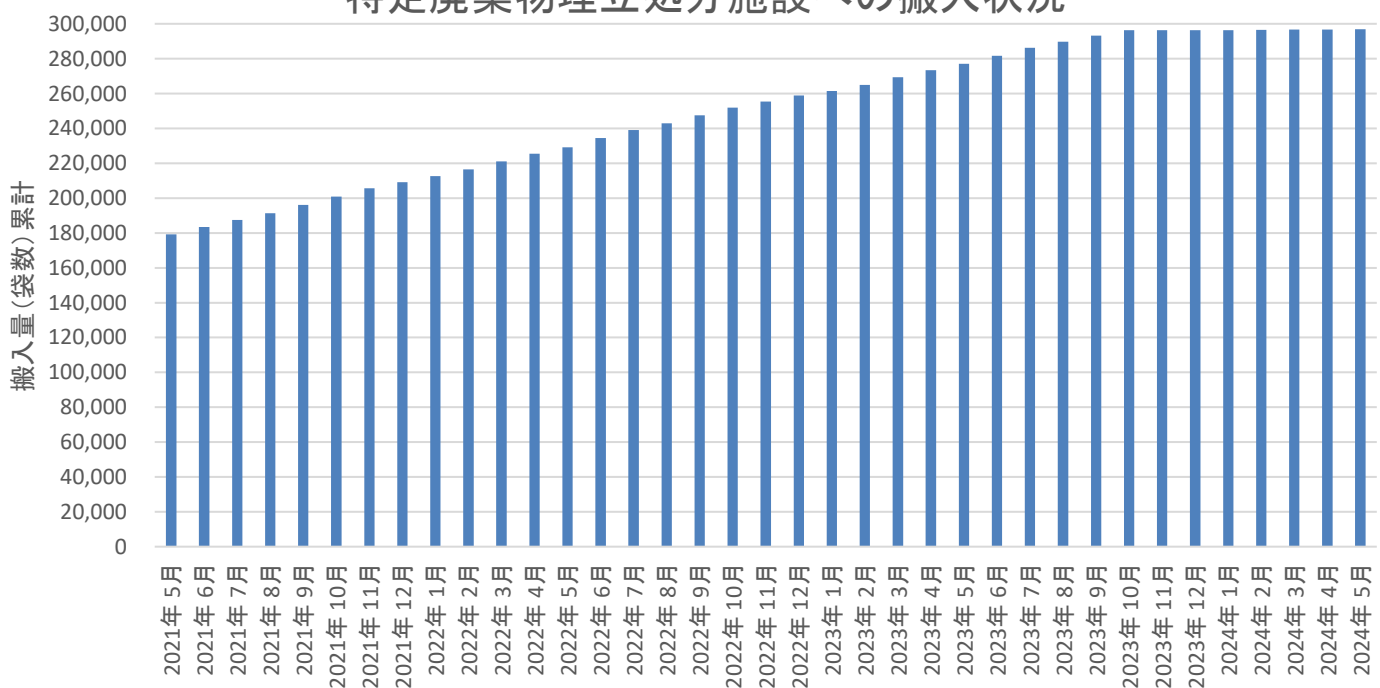

特定廃棄物埋立処分施設への搬入状況

・5月末時点で、296,525袋を特定廃棄物埋立処分施設へ搬入しました。

●これまでの進捗状況

搬入量		
期間	実績 (袋)	累計 (袋)
2017年11月～2023年5月	277,095	277,095
2023年 6月	4,598	281,693
2023年 7月	4,571	286,264
2023年 8月	3,503	289,767
2023年 9月	3,398	293,165
2023年 10月	3,210	296,375
2023年 11月	0	296,375
2023年 12月	0	296,375
2024年 1月	0	296,375
2024年 2月	150	296,525
2024年 3月	0	296,525
2024年 4月	0	296,525
2024年 5月	0	296,525

特定廃棄物埋立処分施設への搬入状況

※搬入は平日のみ実施しています。

※搬入量 (袋数) は天候や調整状況により変動します。