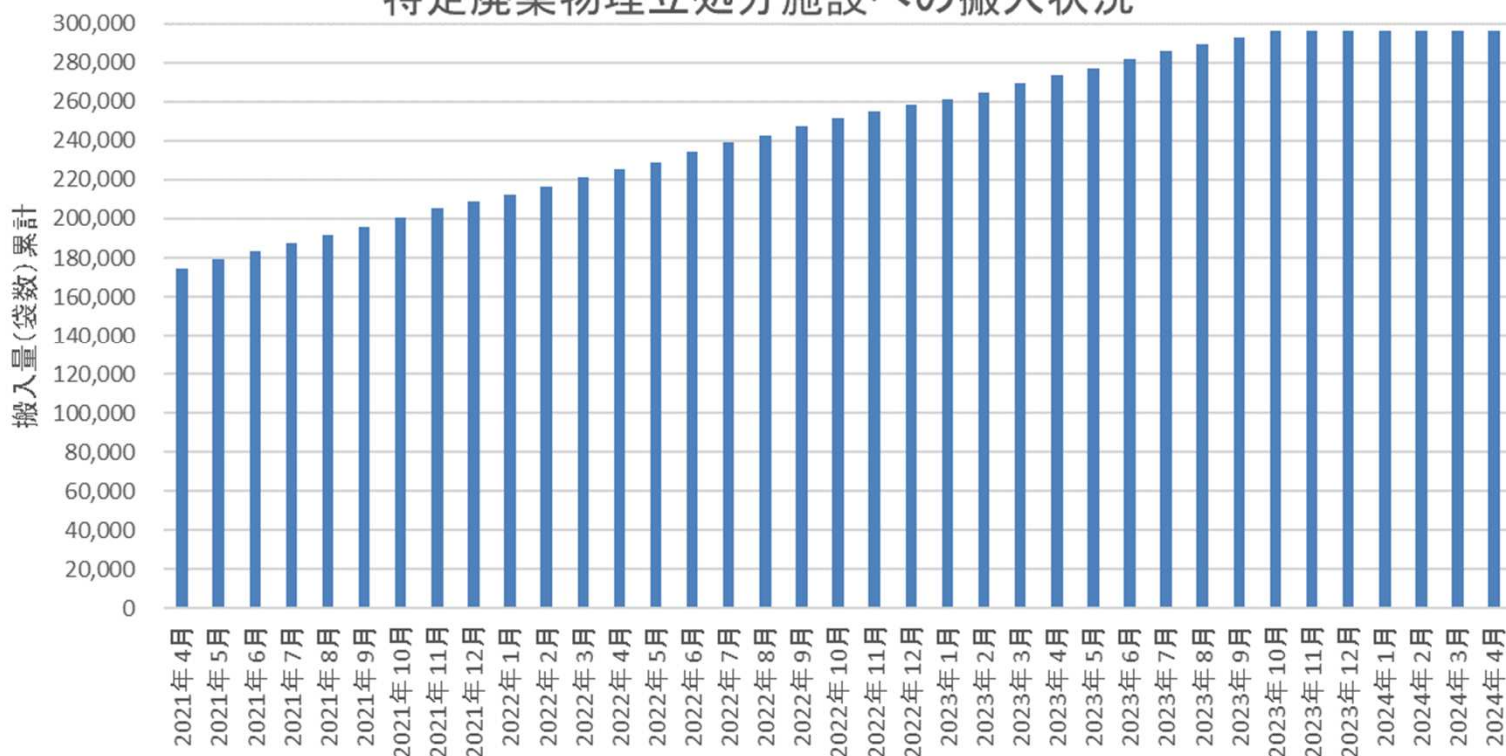

特定廃棄物埋立処分施設への搬入状況

・4月末時点で、296,525袋を特定廃棄物埋立処分施設へ搬入しました。

●これまでの進捗状況

期間	搬入量	
	実績 (袋)	累計 (袋)
2017年11月～2023年4月	273,442	273,442
2023年 5月	3,653	277,095
2023年 6月	4,598	281,693
2023年 7月	4,571	286,264
2023年 8月	3,503	289,767
2023年 9月	3,398	293,165
2023年 10月	3,210	296,375
2023年 11月	0	296,375
2023年 12月	0	296,375
2024年 1月	0	296,375
2024年 2月	150	296,525
2024年 3月	0	296,525
2024年 4月	0	296,525

特定廃棄物埋立処分施設への搬入状況

※搬入は平日のみ実施しています。

※搬入量 (袋数) は天候や調整状況により変動します。