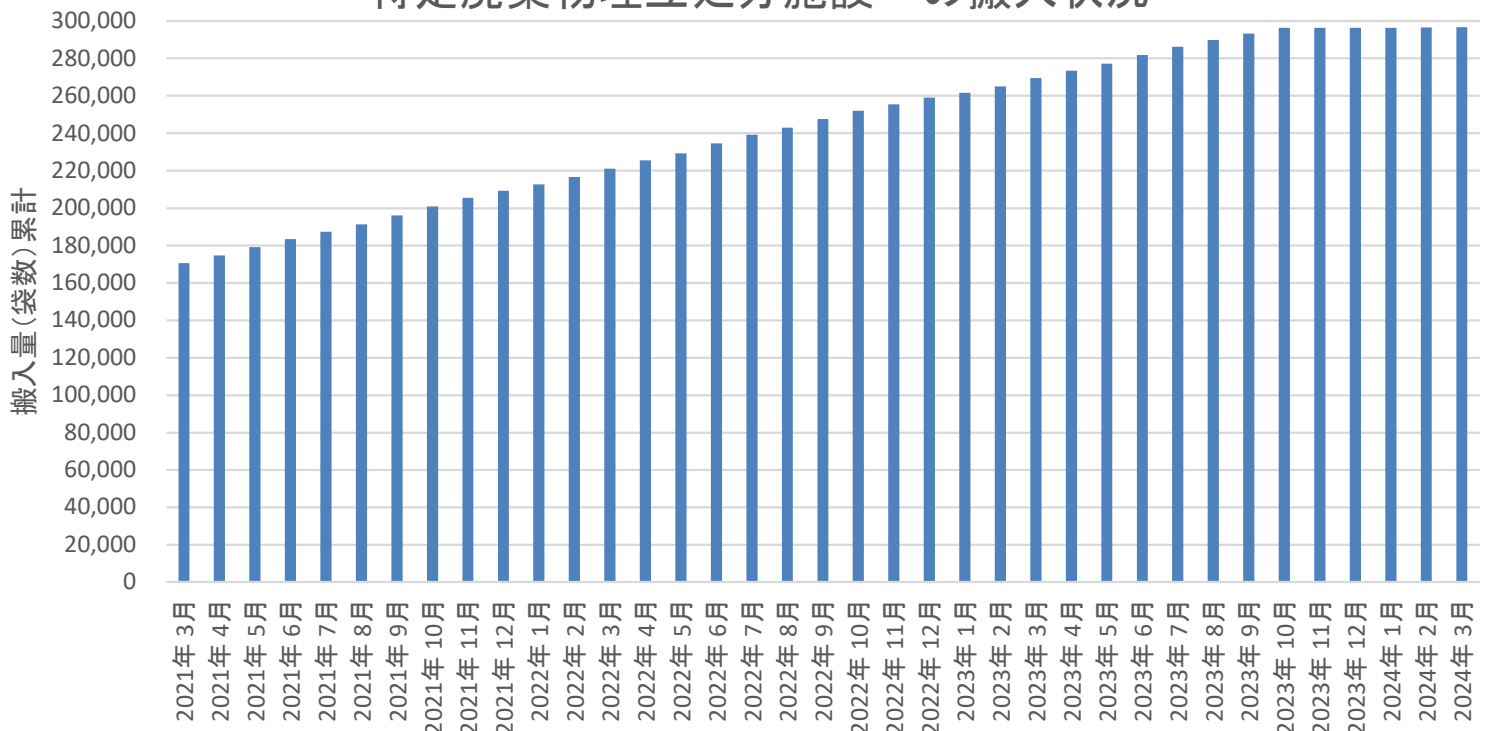

特定廃棄物埋立処分施設への搬入状況

・3月末時点で、296,525袋を特定廃棄物埋立処分施設へ搬入しました。

●これまでの進捗状況

期間	搬入量	
	実績 (袋)	累計 (袋)
2017年11月～2023年3月	296,376	269,376
2023年 4月	4,066	273,442
2023年 5月	3,653	277,095
2023年 6月	4,598	281,693
2023年 7月	4,571	286,264
2023年 8月	3,503	289,767
2023年 9月	3,398	293,165
2023年 10月	3,210	296,375
2023年 11月	0	296,375
2023年 12月	0	296,375
2024年 1月	0	296,375
2024年 2月	150	296,525
2024年 3月	0	296,525

特定廃棄物埋立処分施設への搬入状況

※搬入は平日のみ実施しています。

※搬入量 (袋数) は天候や調整状況により変動します。