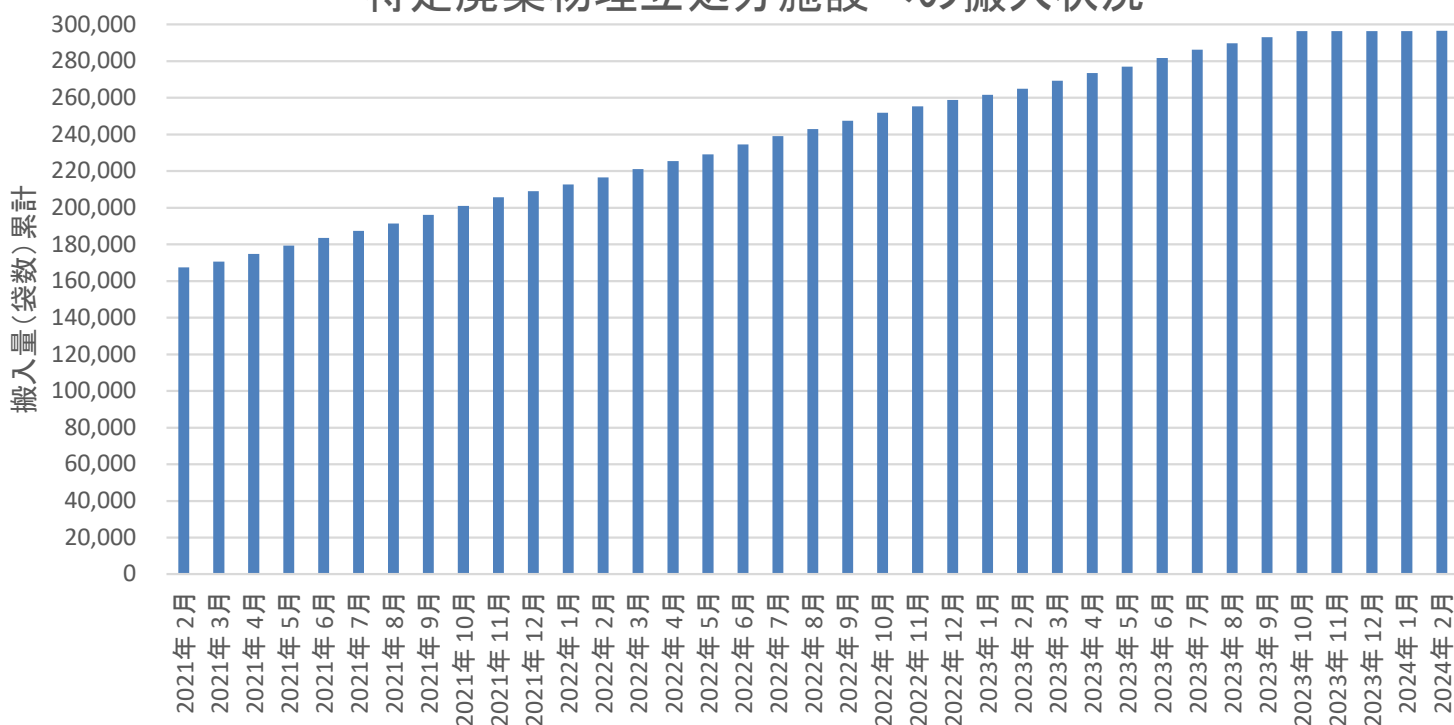

特定廃棄物埋立処分施設への搬入状況

・2月末時点で、296,525袋を特定廃棄物埋立処分施設へ搬入しました。

●これまでの進捗状況

期間	搬入量	
	実績 (袋)	累計 (袋)
2017年11月～2023年2月	265,023	265,023
2023年 3月	4,353	269,376
2023年 4月	4,066	273,442
2023年 5月	3,653	277,095
2023年 6月	4,598	281,693
2023年 7月	4,571	286,264
2023年 8月	3,503	289,767
2023年 9月	3,398	293,165
2023年 10月	3,210	296,375
2023年 11月	0	296,375
2023年 12月	0	296,375
2024年 1月	0	296,375
2024年 2月	150	296,525

特定廃棄物埋立処分施設への搬入状況

※搬入は平日のみ実施しています。

※搬入量 (袋数) は天候や調整状況により変動します。