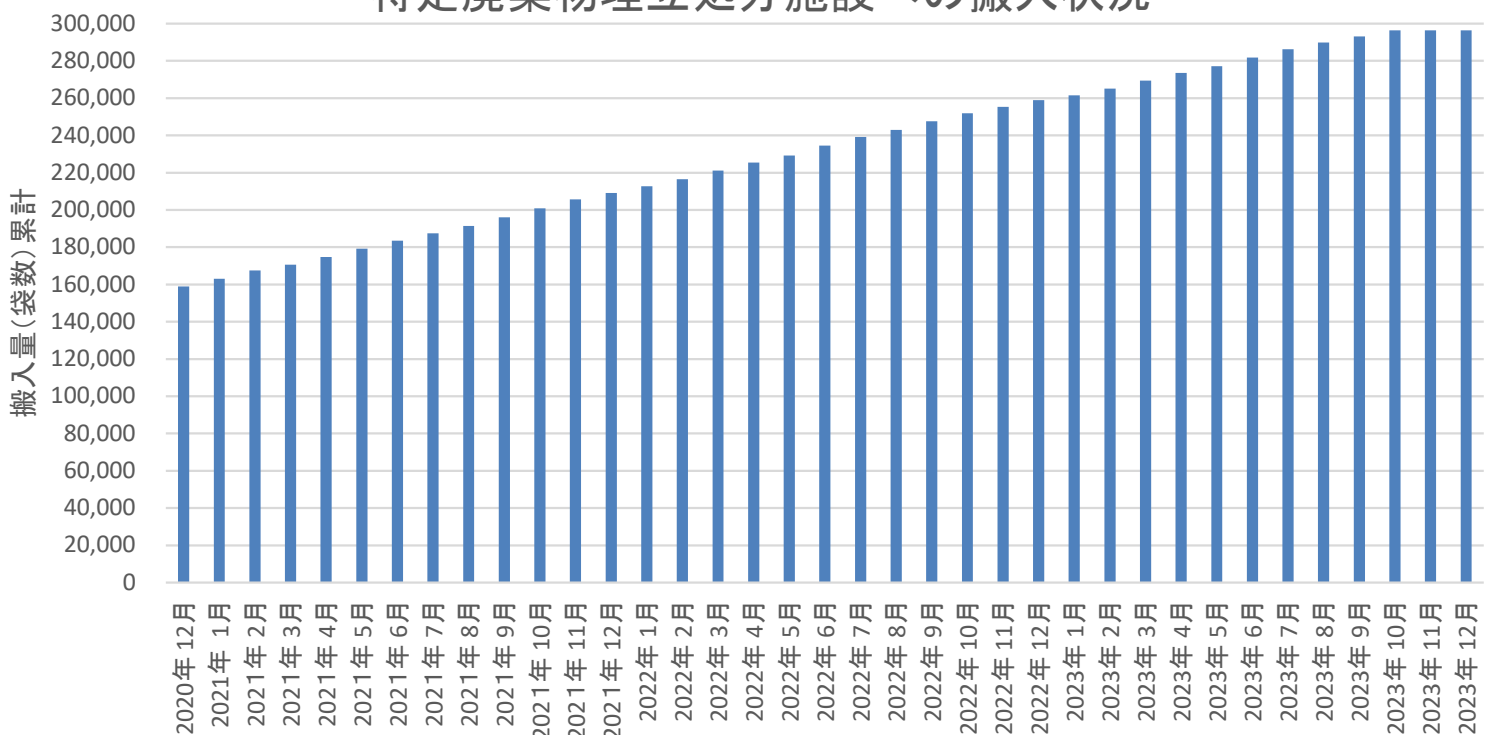

特定廃棄物埋立処分施設への搬入状況

・12月末時点で、296,375袋を特定廃棄物埋立処分施設へ搬入しました。

●これまでの進捗状況

期間	搬入量	
	実績 (袋)	累計 (袋)
2017年11月～2022年12月	258,906	258,906
2023年 1月	2,645	261,551
2023年 2月	3,472	265,023
2023年 3月	4,353	269,376
2023年 4月	4,066	273,442
2023年 5月	3,653	277,095
2023年 6月	4,598	281,693
2023年 7月	4,571	286,264
2023年 8月	3,503	289,767
2023年 9月	3,398	293,165
2023年 10月	3,210	296,375
2023年 11月	0	296,375
2023年 12月	0	296,375

特定廃棄物埋立処分施設への搬入状況

※次回の搬入は、2024年2月を予定しています。

※搬入は平日のみ実施しています。

※搬入量 (袋数) は天候や調整状況により変動します。