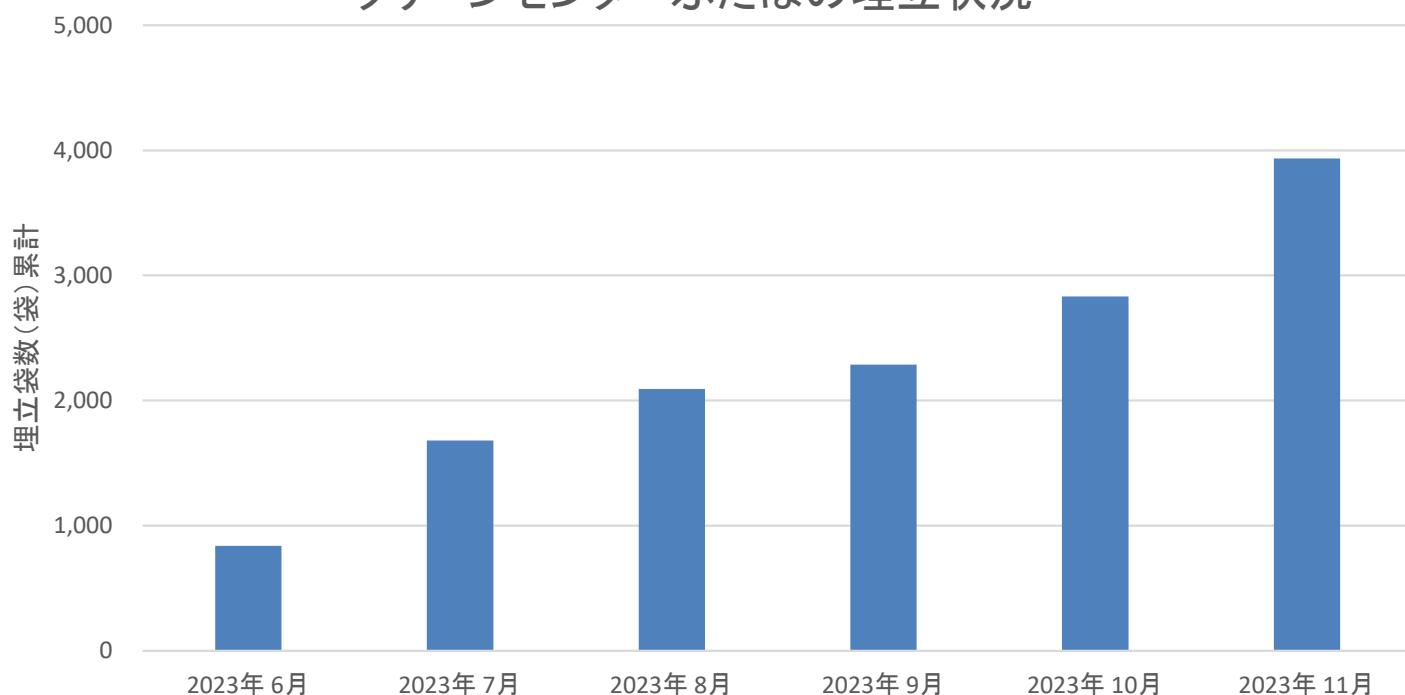

クリーンセンターふたばの埋立状況

・11月末時点で、3,935袋をクリーンセンターふたばに埋め立てました。

●これまでの進捗状況

埋立袋数		
期間	実績（袋）	累計（袋）
2023年6月	840	840
2023年7月	840	1,680
2023年8月	412	2,092
2023年9月	196	2,288
2023年10月	544	2,832
2023年11月	1,103	3,935

クリーンセンターふたばの埋立状況

※埋立袋数（袋）は天候や調整状況により変動します。