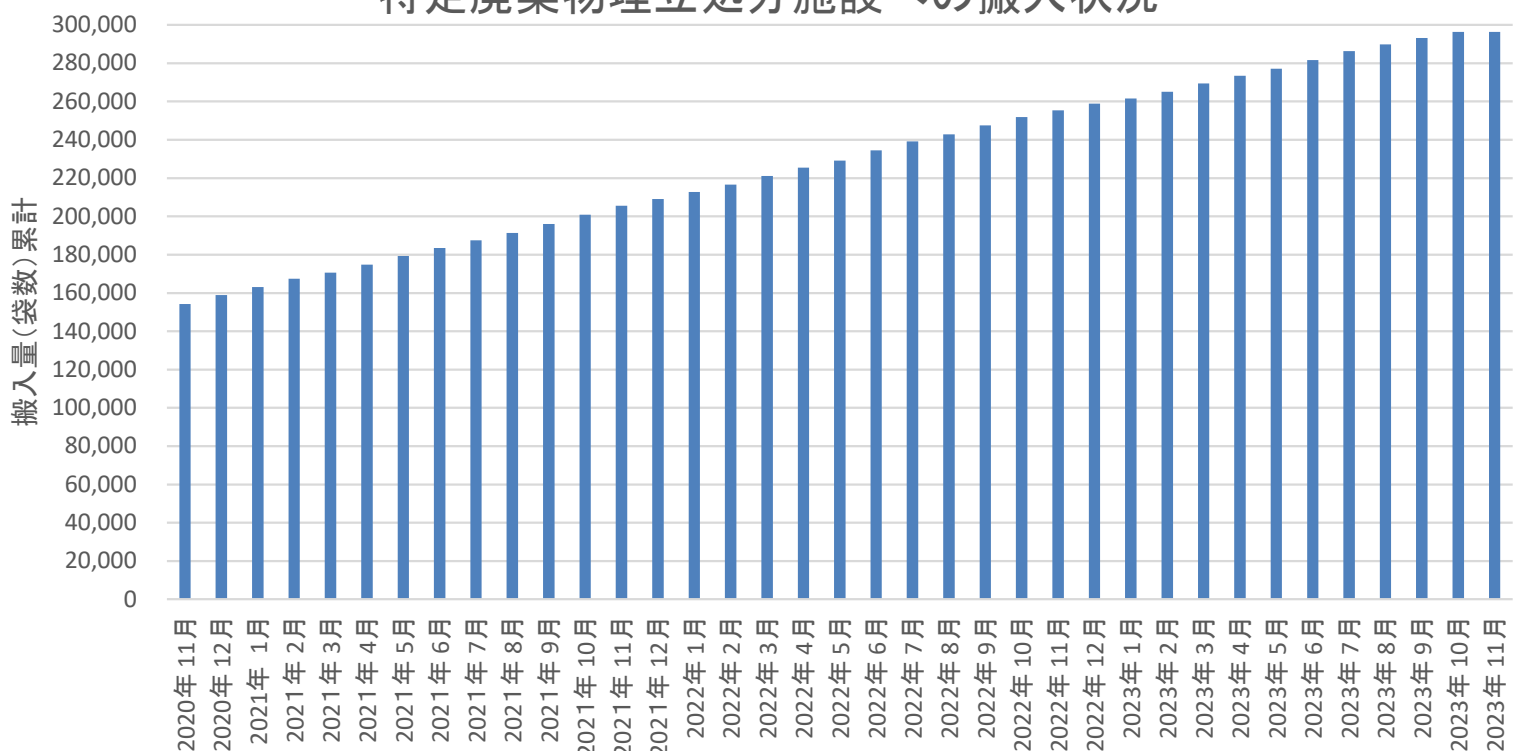

特定廃棄物埋立処分施設への搬入状況

・ 11月末時点で、296,375袋を特定廃棄物埋立処分施設へ搬入しました。

●これまでの進捗状況

期間	搬入量	
	実績 (袋)	累計 (袋)
2017年11月～2022年11月	255,381	255,381
2022年 12月	3,525	258,906
2023年 1月	2,645	261,551
2023年 2月	3,472	265,023
2023年 3月	4,353	269,376
2023年 4月	4,066	273,442
2023年 5月	3,653	277,095
2023年 6月	4,598	281,693
2023年 7月	4,571	286,264
2023年 8月	3,503	289,767
2023年 9月	3,398	293,165
2023年 10月	3,210	296,375
2023年 11月	0	296,375

特定廃棄物埋立処分施設への搬入状況

※搬入は平日のみ実施しています。

※搬入量 (袋数) は天候や調整状況により変動します。