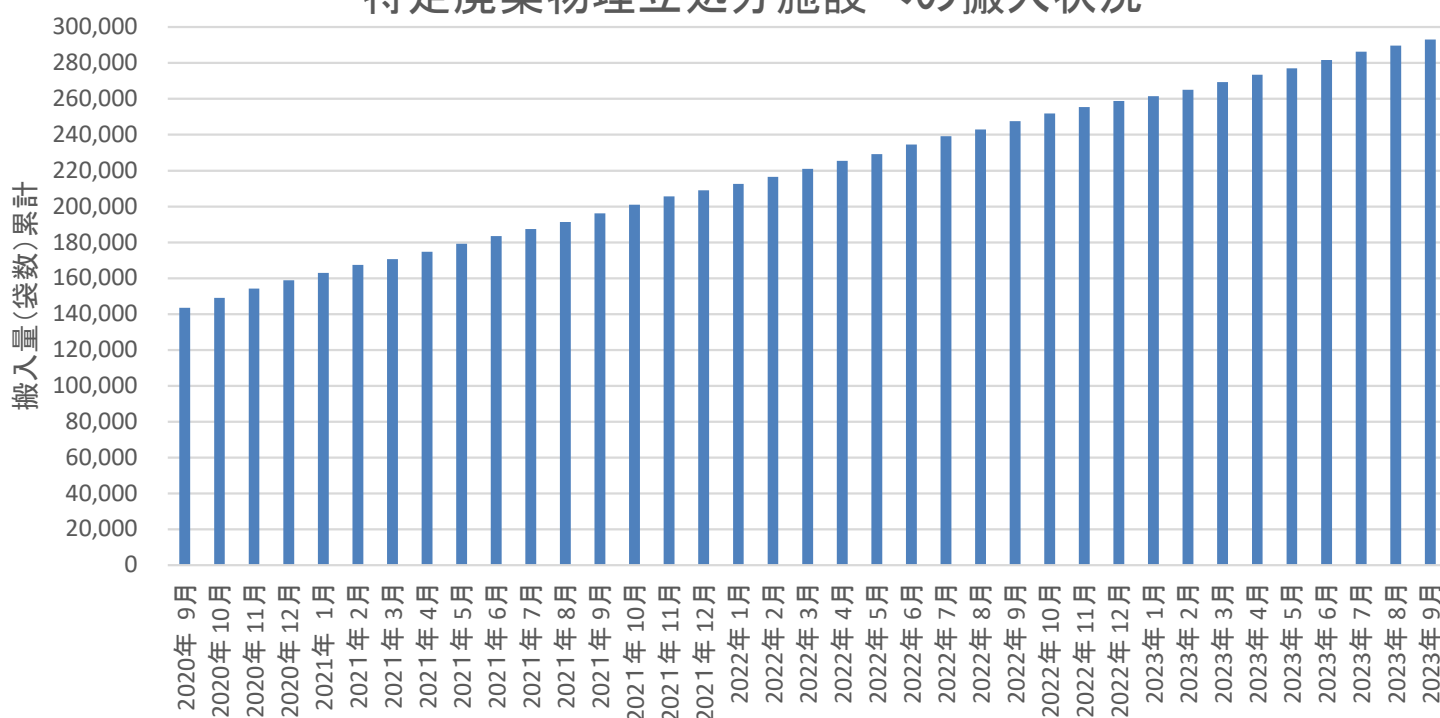

特定廃棄物埋立処分施設への搬入状況

・9月末時点で、293,165袋を特定廃棄物埋立処分施設へ搬入しました。

●これまでの進捗状況

期間	搬入量	
	実績 (袋)	累計 (袋)
2017年11月～2022年9月	247,508	247,508
2022年 10月	4,377	251,885
2022年 11月	3,496	255,381
2022年 12月	3,525	258,906
2023年 1月	2,645	261,551
2023年 2月	3,472	265,023
2023年 3月	4,353	269,376
2023年 4月	4,066	273,442
2023年 5月	3,653	277,095
2023年 6月	4,598	281,693
2023年 7月	4,571	286,264
2023年 8月	3,503	289,767
2023年 9月	3,398	293,165

特定廃棄物埋立処分施設への搬入状況

※搬入は平日のみ実施しています。

※搬入量 (袋数) は天候や調整状況により変動します。