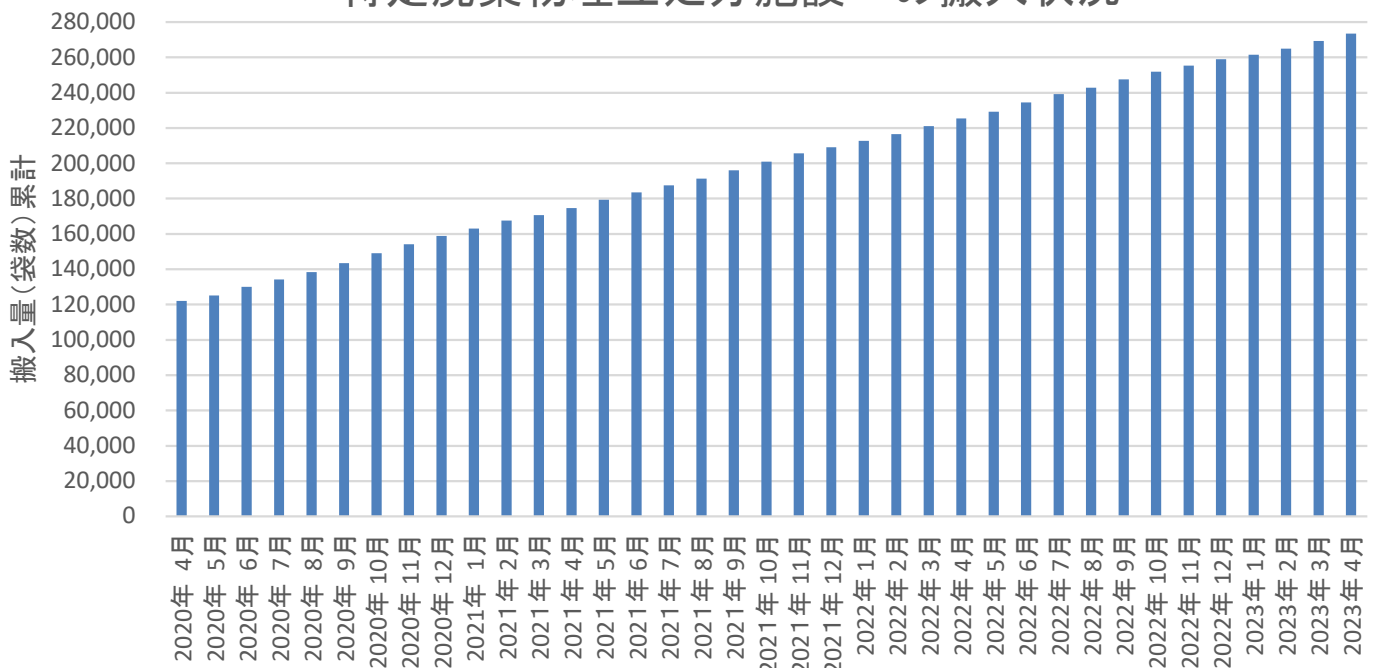

特定廃棄物埋立処分施設への搬入状況

・4月末時点で、273,442袋を特定廃棄物埋立処分施設へ搬入しました。

●最新の進捗状況

搬入量（袋数）		
期間	実績（袋）	累計
4/26～4/28	538	273,442

●これまでの進捗状況

搬入量（袋数）		
期間	実績（袋）	累計
2017年11月～2022年4月	225,420	225,420
2022年 5月	3,755	229,175
2022年 6月	5,312	234,487
2022年 7月	4,663	239,150
2022年 8月	3,725	242,875
2022年 9月	4,633	247,508
2022年 10月	4,377	251,885
2022年 11月	3,496	255,381
2022年 12月	3,525	258,906
2023年 1月	2,645	261,551
2023年 2月	3,472	265,023
2023年 3月	4,353	269,376
2023年 4月	4,066	273,442

特定廃棄物埋立処分施設への搬入状況

※搬入は平日のみ実施しています。

※搬入量（袋数）は天候や調整状況により変動します。