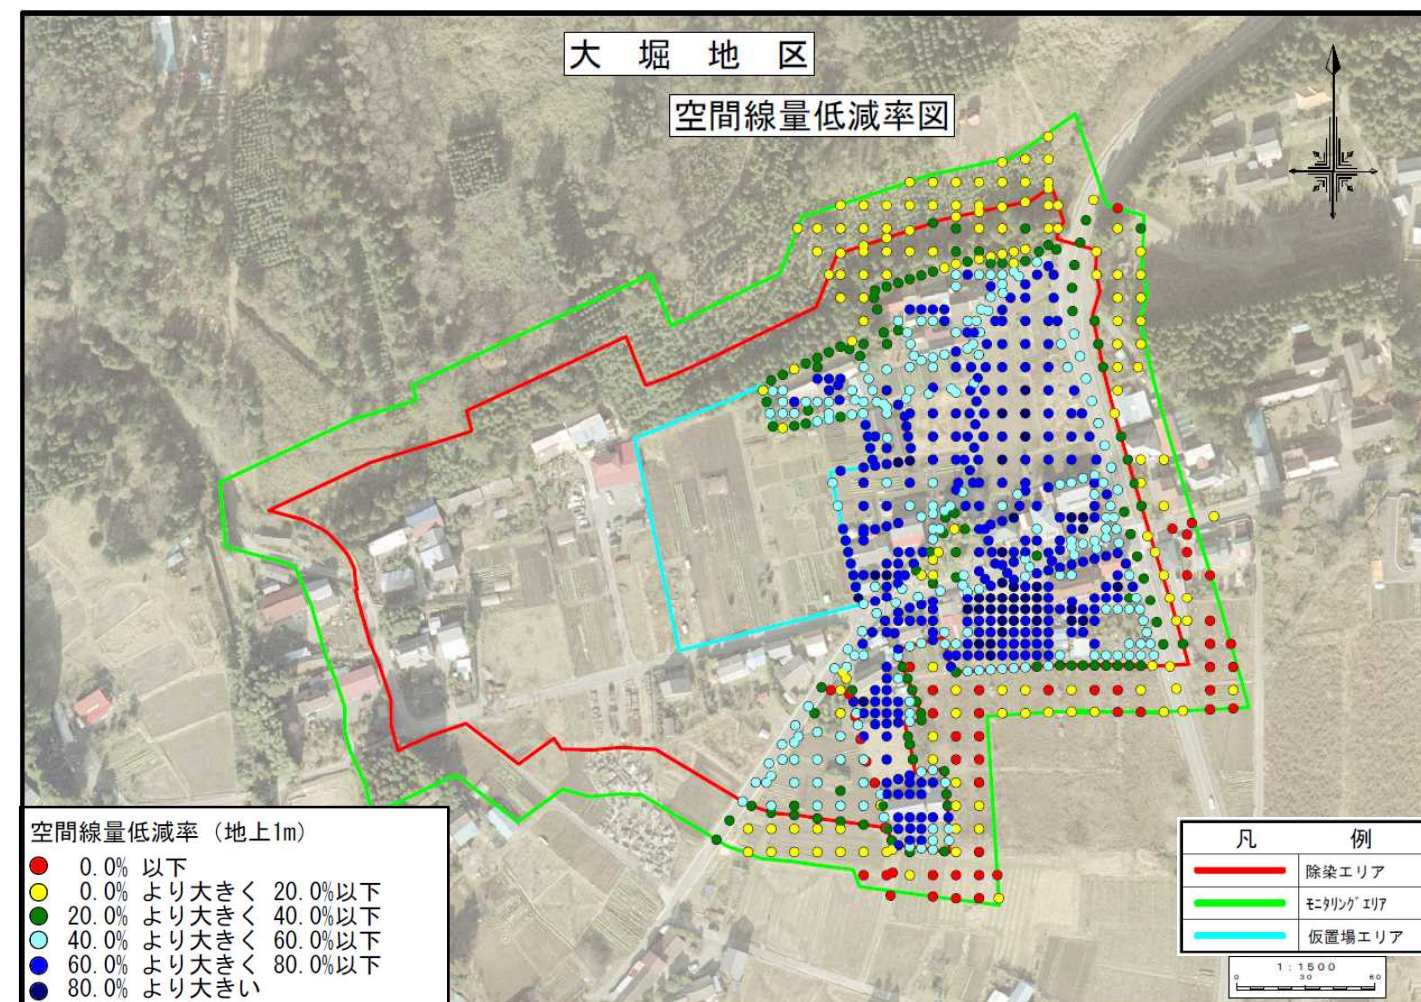

【別添】除染前後の線量・低減率マップ(赤字木地区)

【別添】除染前後の線量・低減率マップ(大堀地区)

【別添】除染前後の線量・低減率マップ(井手地区)

【別添】除染前後の線量・低減率マップ(ふたば幼稚園)