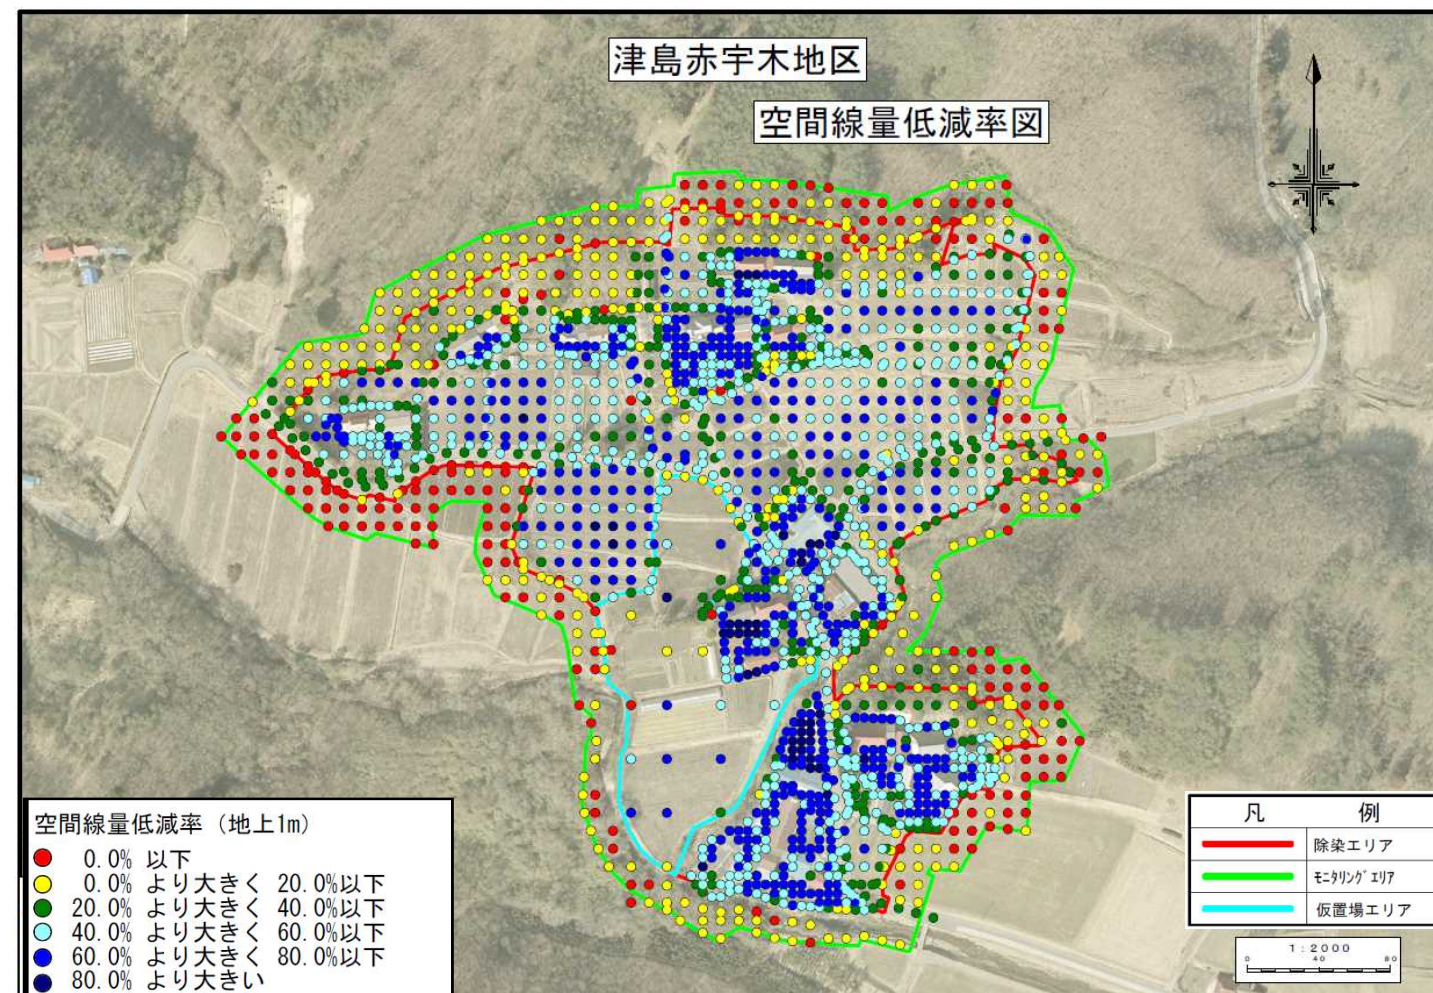

【別添】除染前後の線量・低減率マップ(赤字木地区)

【別添】除染前後の線量・低減率マップ(大堀地区)

【別添】除染前後の線量・低減率マップ(井手地区)

【別添】除染前後の線量・低減率マップ(ふたば幼稚園)