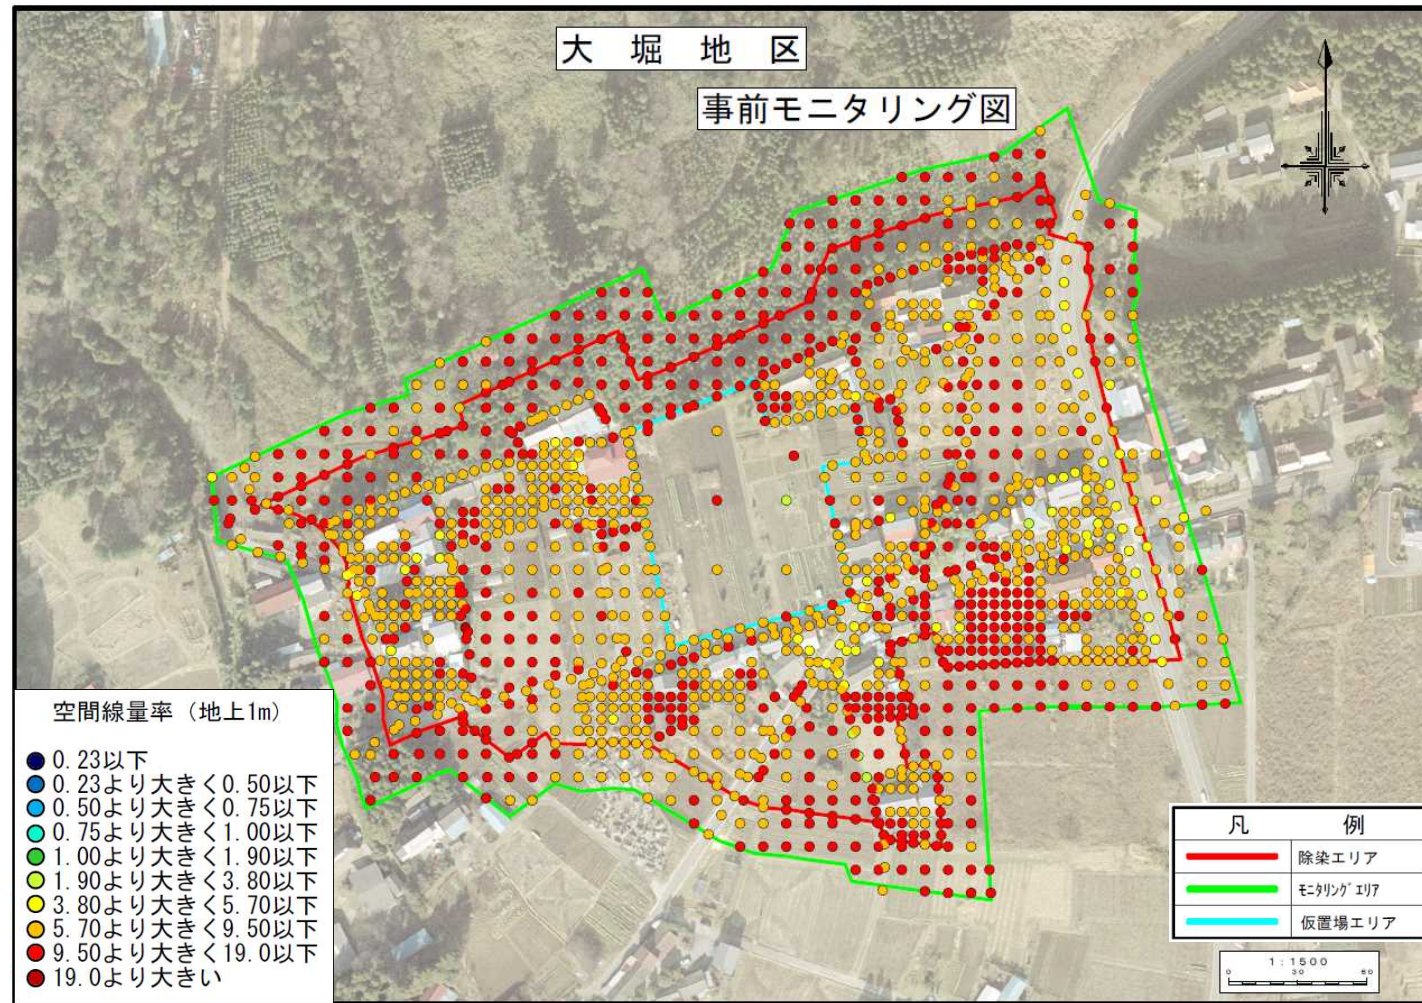

【別添】除染前後の線量・低減率マップ(赤字木地区)

【別添】除染前後の線量・低減率マップ(大堀地区)

【別添】除染前後の線量・低減率マップ(井手地区)

【別添】除染前後の線量・低減率マップ(ふたば幼稚園)