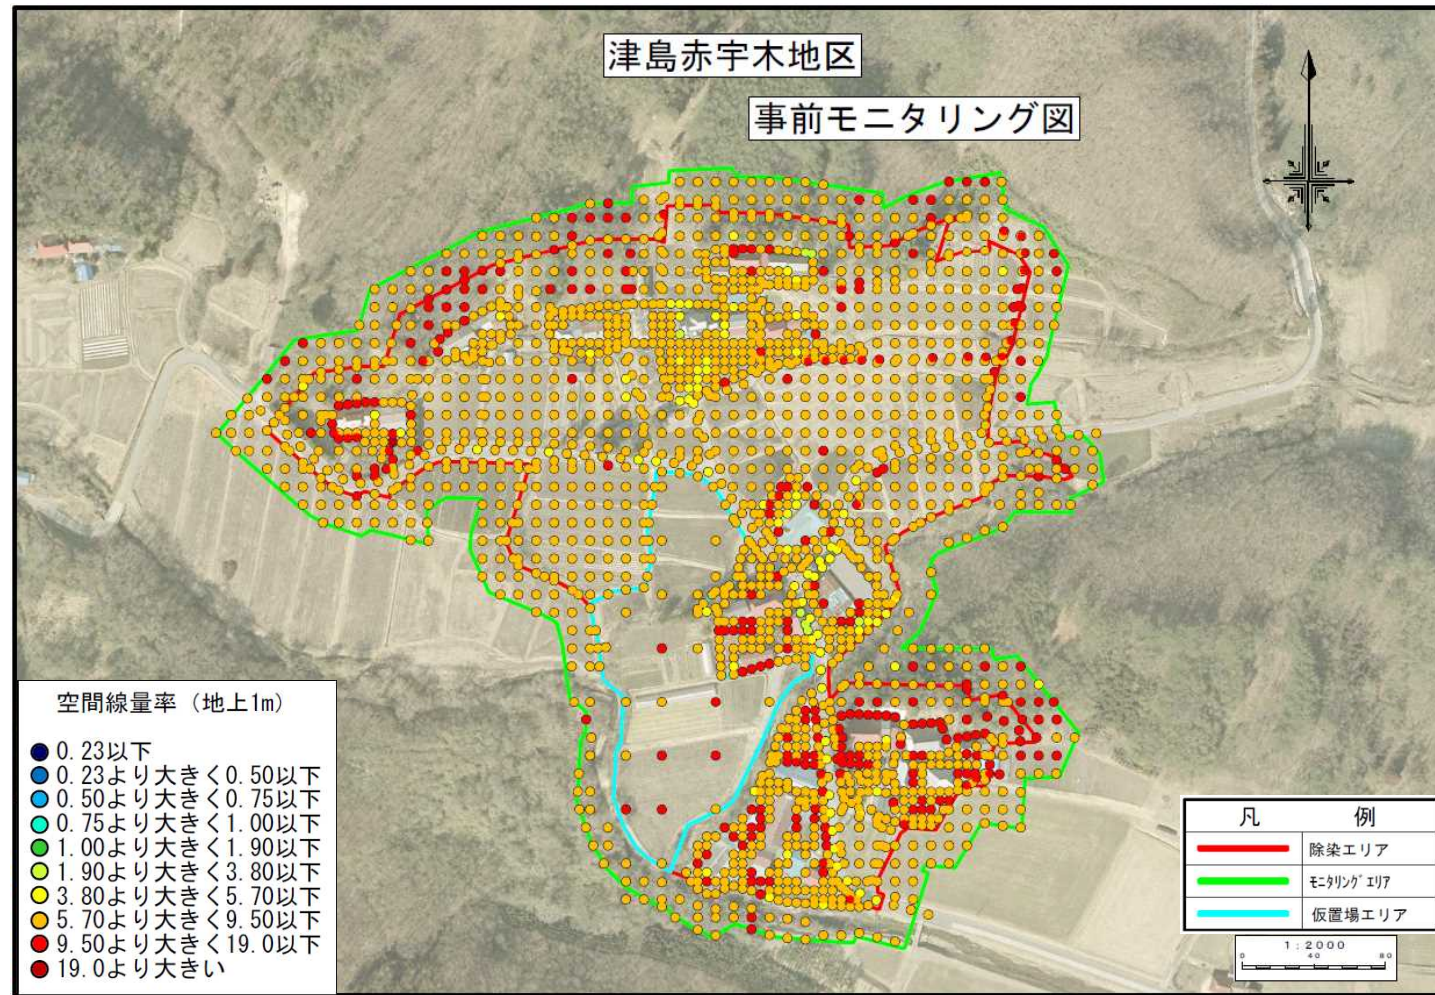

【別添】除染前後の線量・低減率マップ(赤字木地区)

【別添】除染前後の線量・低減率マップ(大堀地区)

【別添】除染前後の線量・低減率マップ(井手地区)

【別添】除染前後の線量・低減率マップ(ふたば幼稚園)