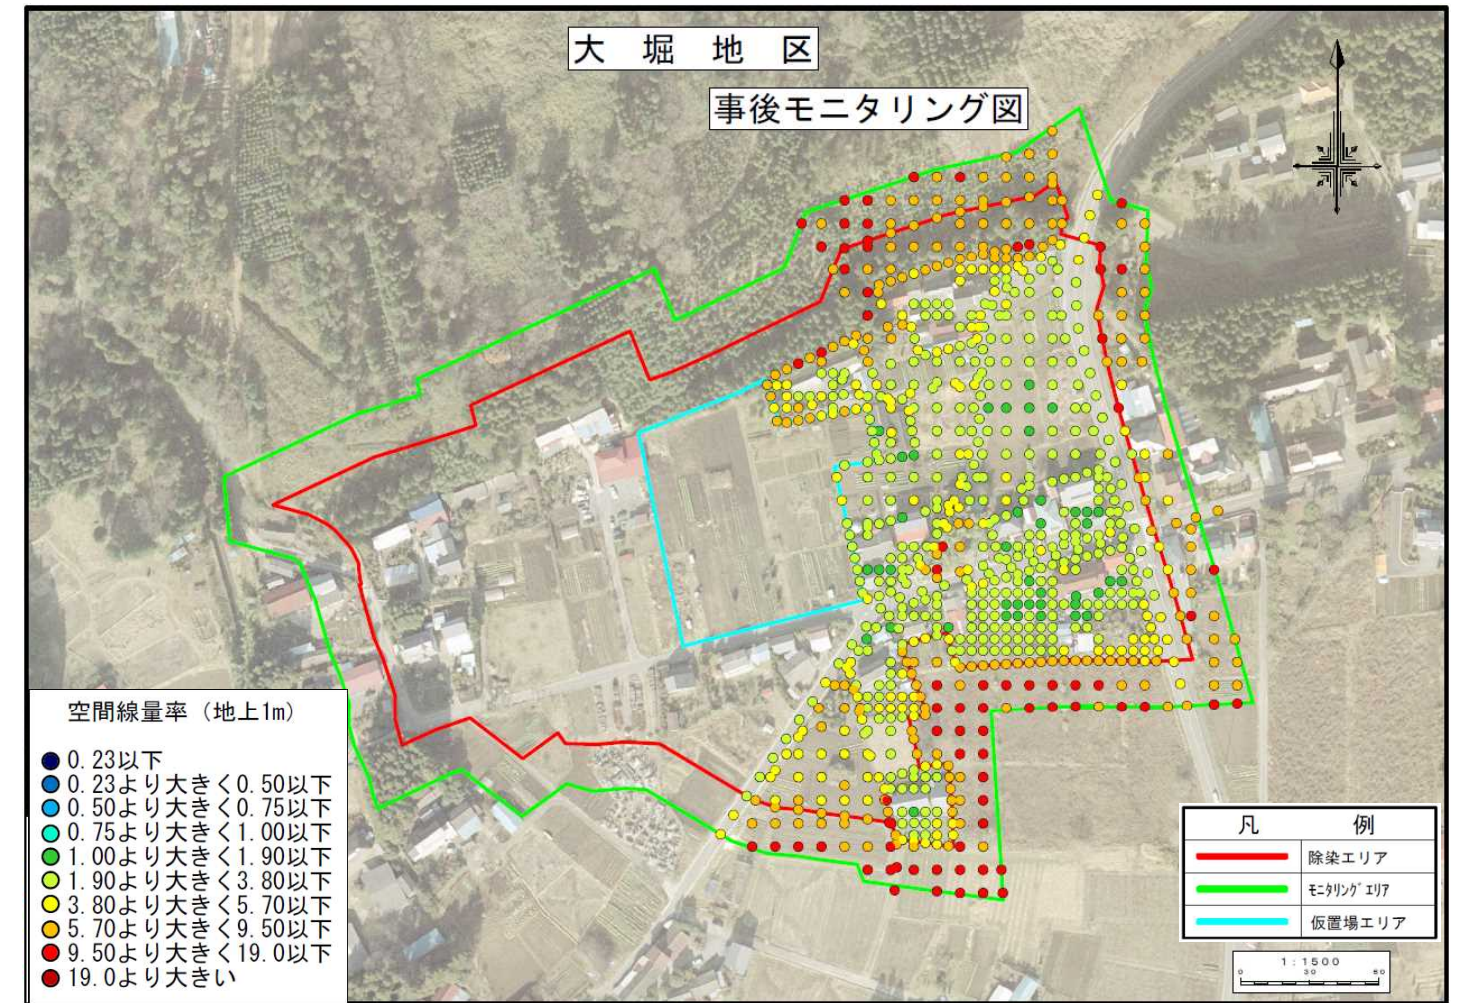

【別添】除染前後の線量・低減率マップ(赤字木地区)

【別添】除染前後の線量・低減率マップ(大堀地区)

【別添】除染前後の線量・低減率マップ(井手地区)

【別添】除染前後の線量・低減率マップ(ふたば幼稚園)