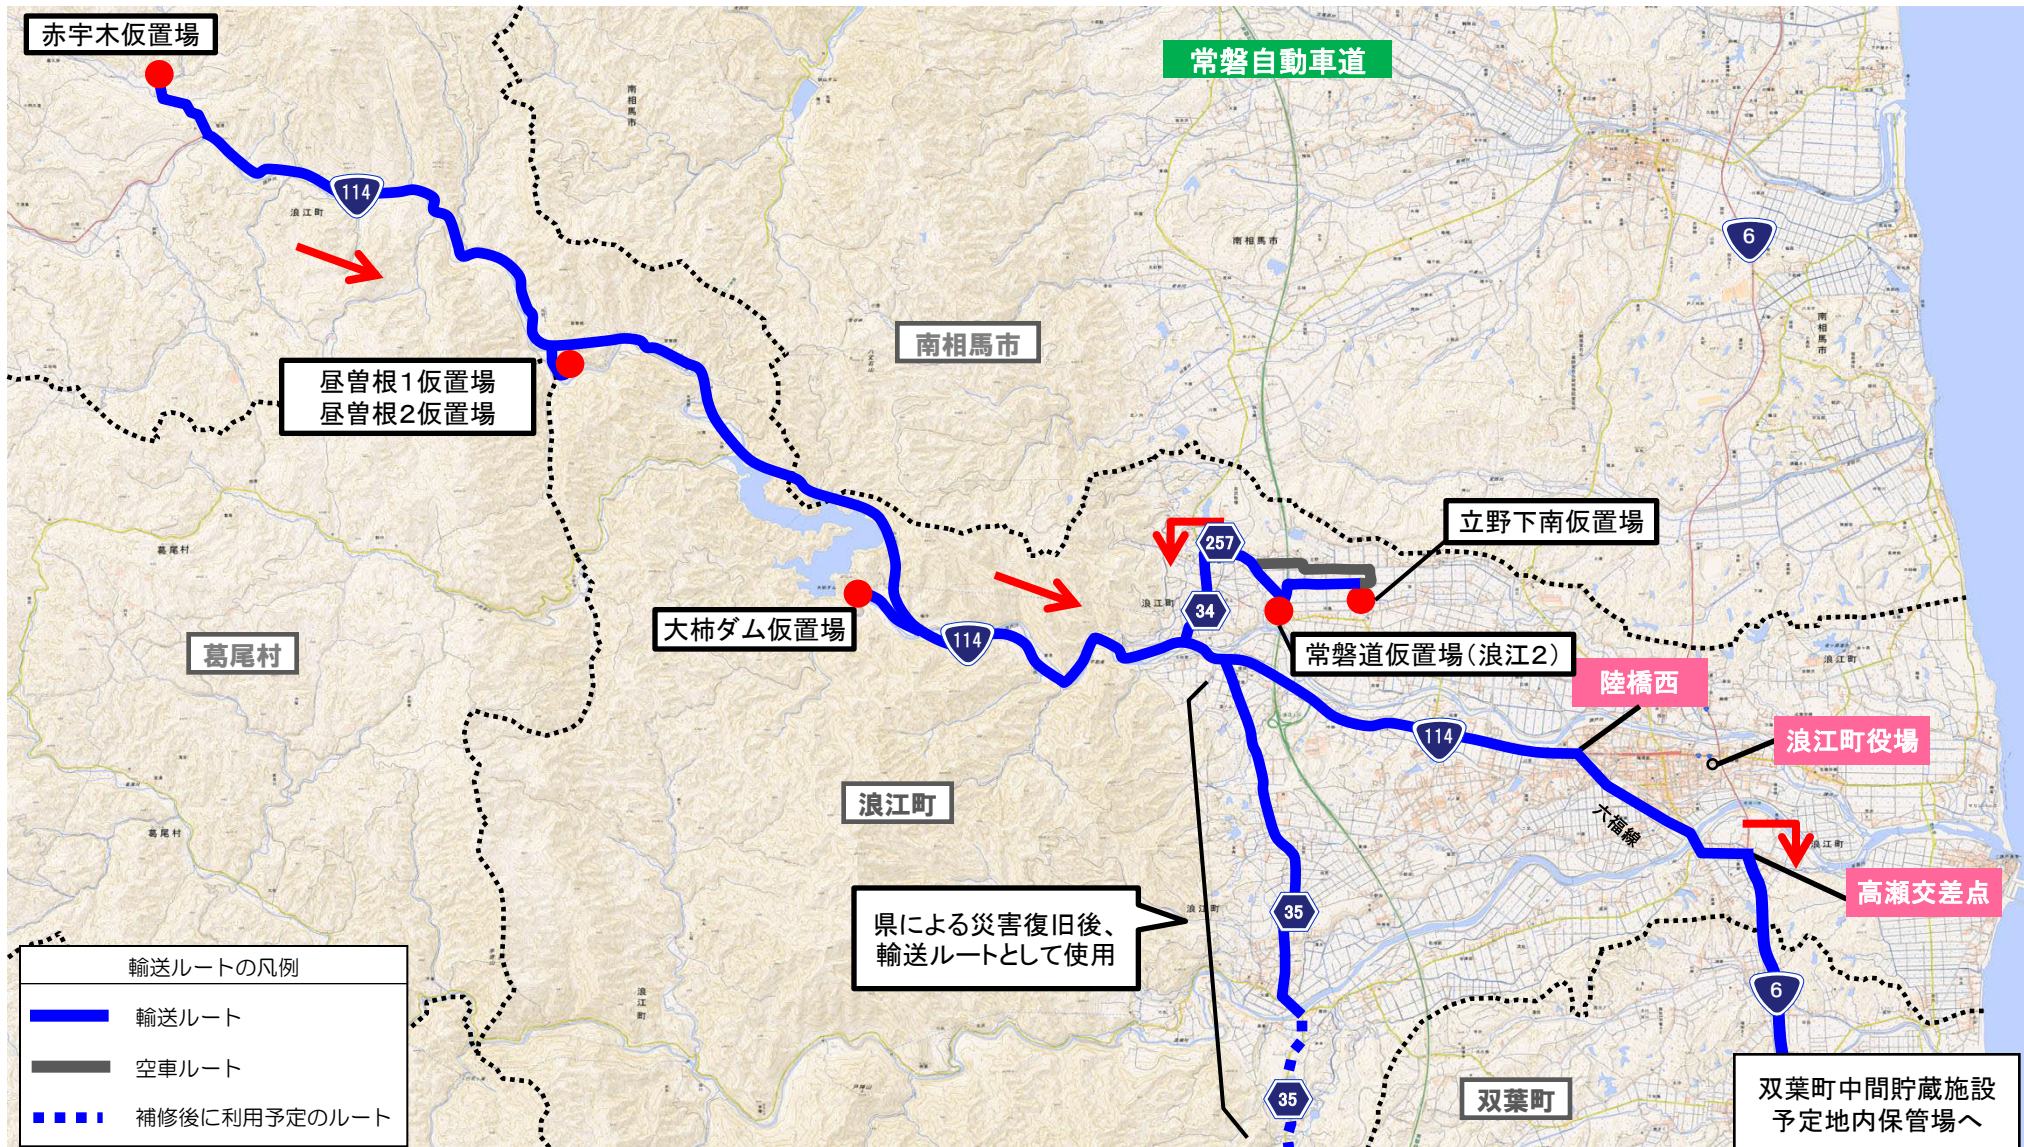

# 浪江町の除染土壌等に係る輸送車両の運行について

平成28年12月13日版

## 5. ルート図

「地理院地図」(国土地理院)をもとに環境省作成